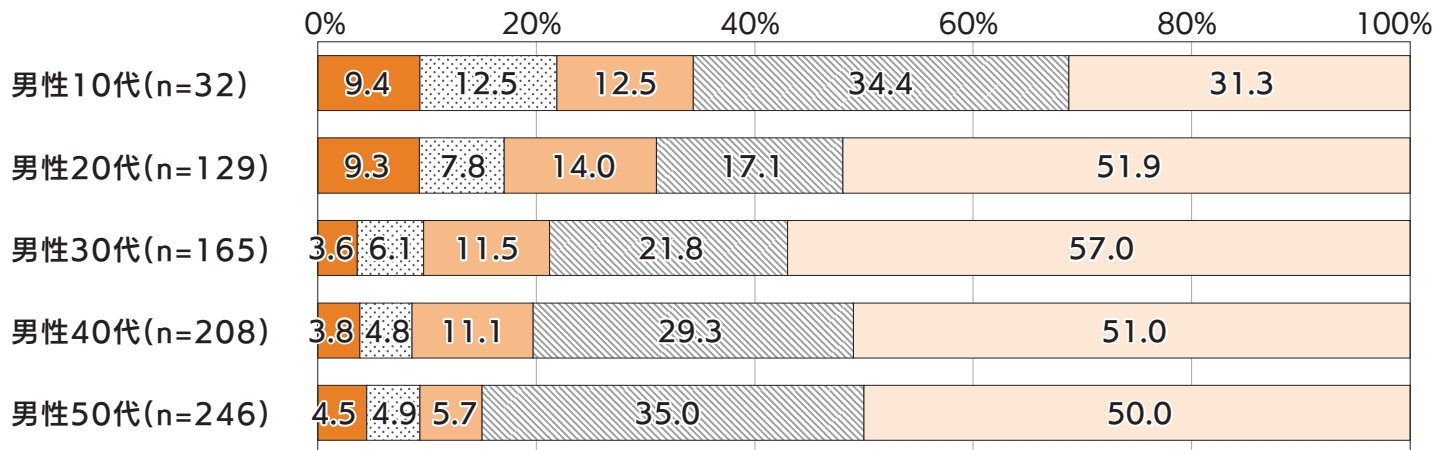

■ 1日2回以上

▨ 1日1回程度

■ 週に数回程度

▨ 月に数回程度以下

□ 発信・投稿はしていない

男性

女性

注：Facebook 利用者が回答。

出典：2025年 SNS 利用者行動調査