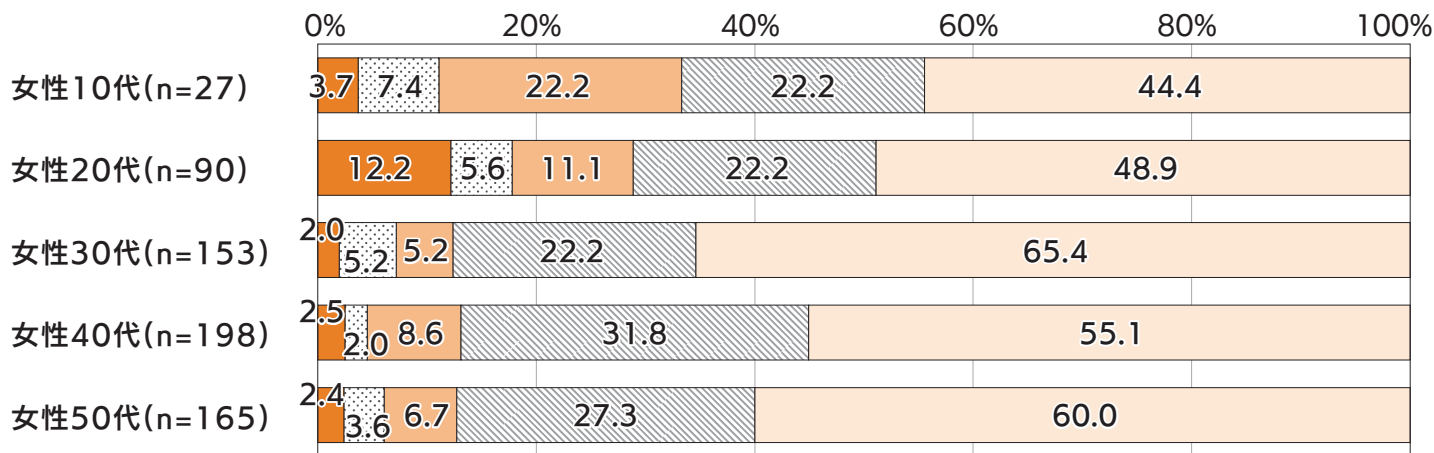

■ 1日2回以上

▨ 1日1回程度

■ 週に数回程度

▨ 月に数回程度以下

□ 発信・投稿はしていない

男性

女性

注：Facebook 利用者が回答。

出典：2025年 SNS 利用者行動調査