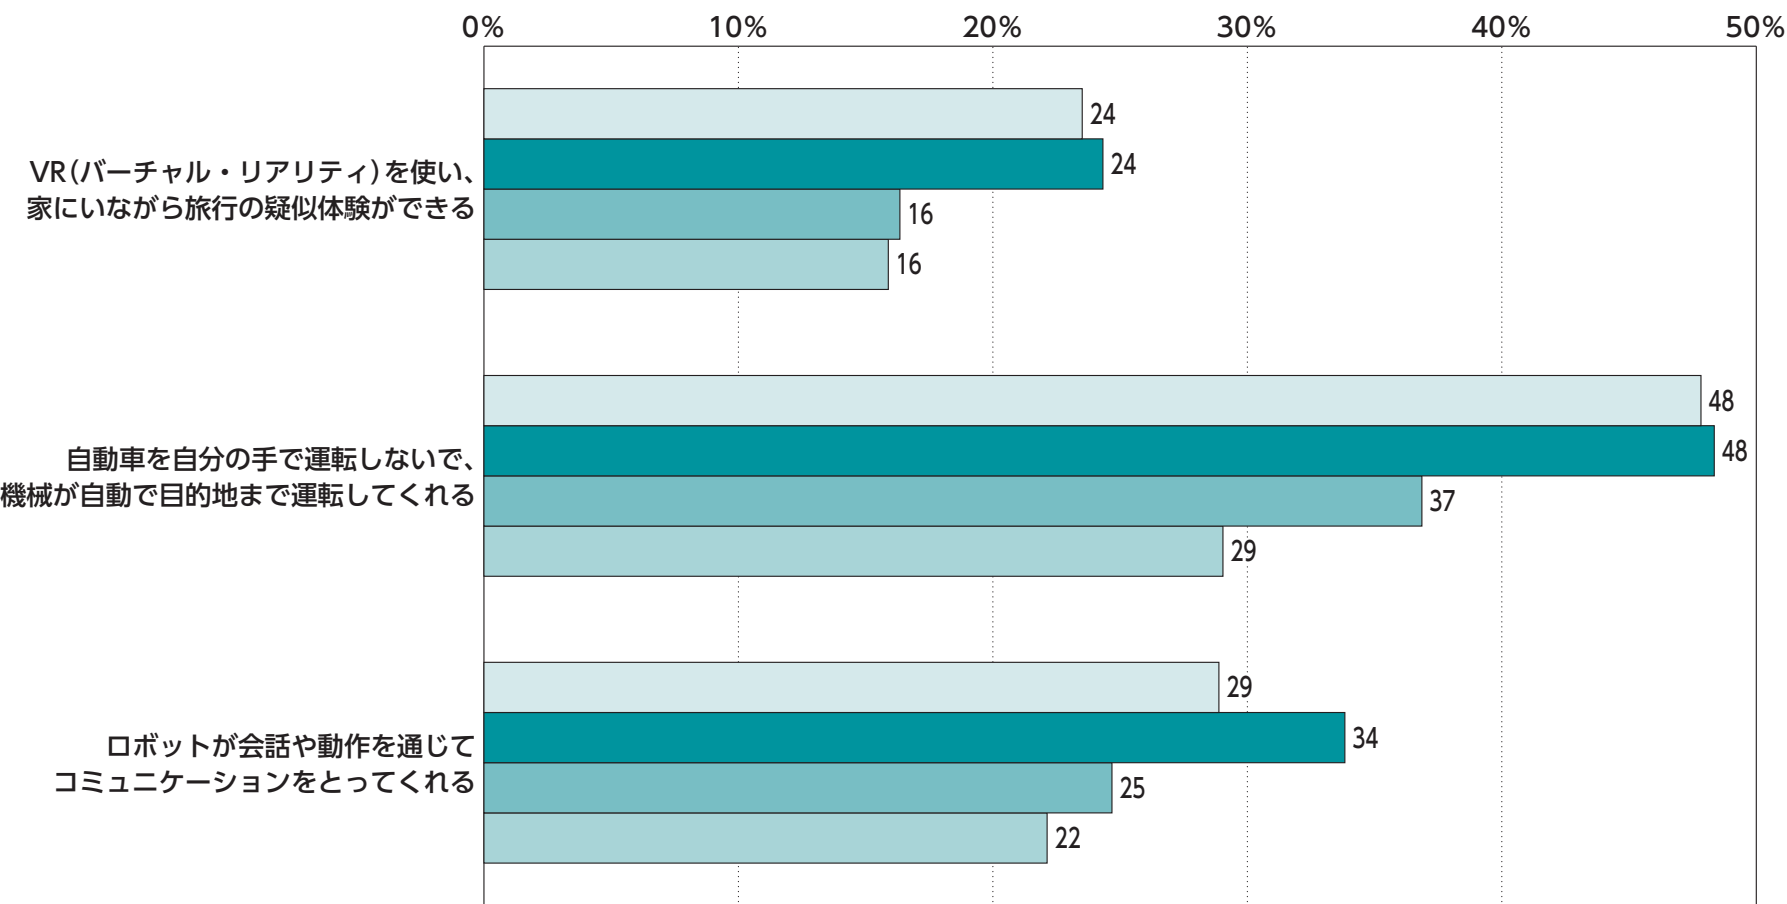

60代男性 (n=321)

60代女性 (n=334)

70代男性 (n=312)

70代女性 (n=367)

注1:「そう思う」「まあそう思う」の合算値。

注2:既に利用している人(いずれも1%未満)は対象外。

出典:2023年シニア調査(訪問留置)