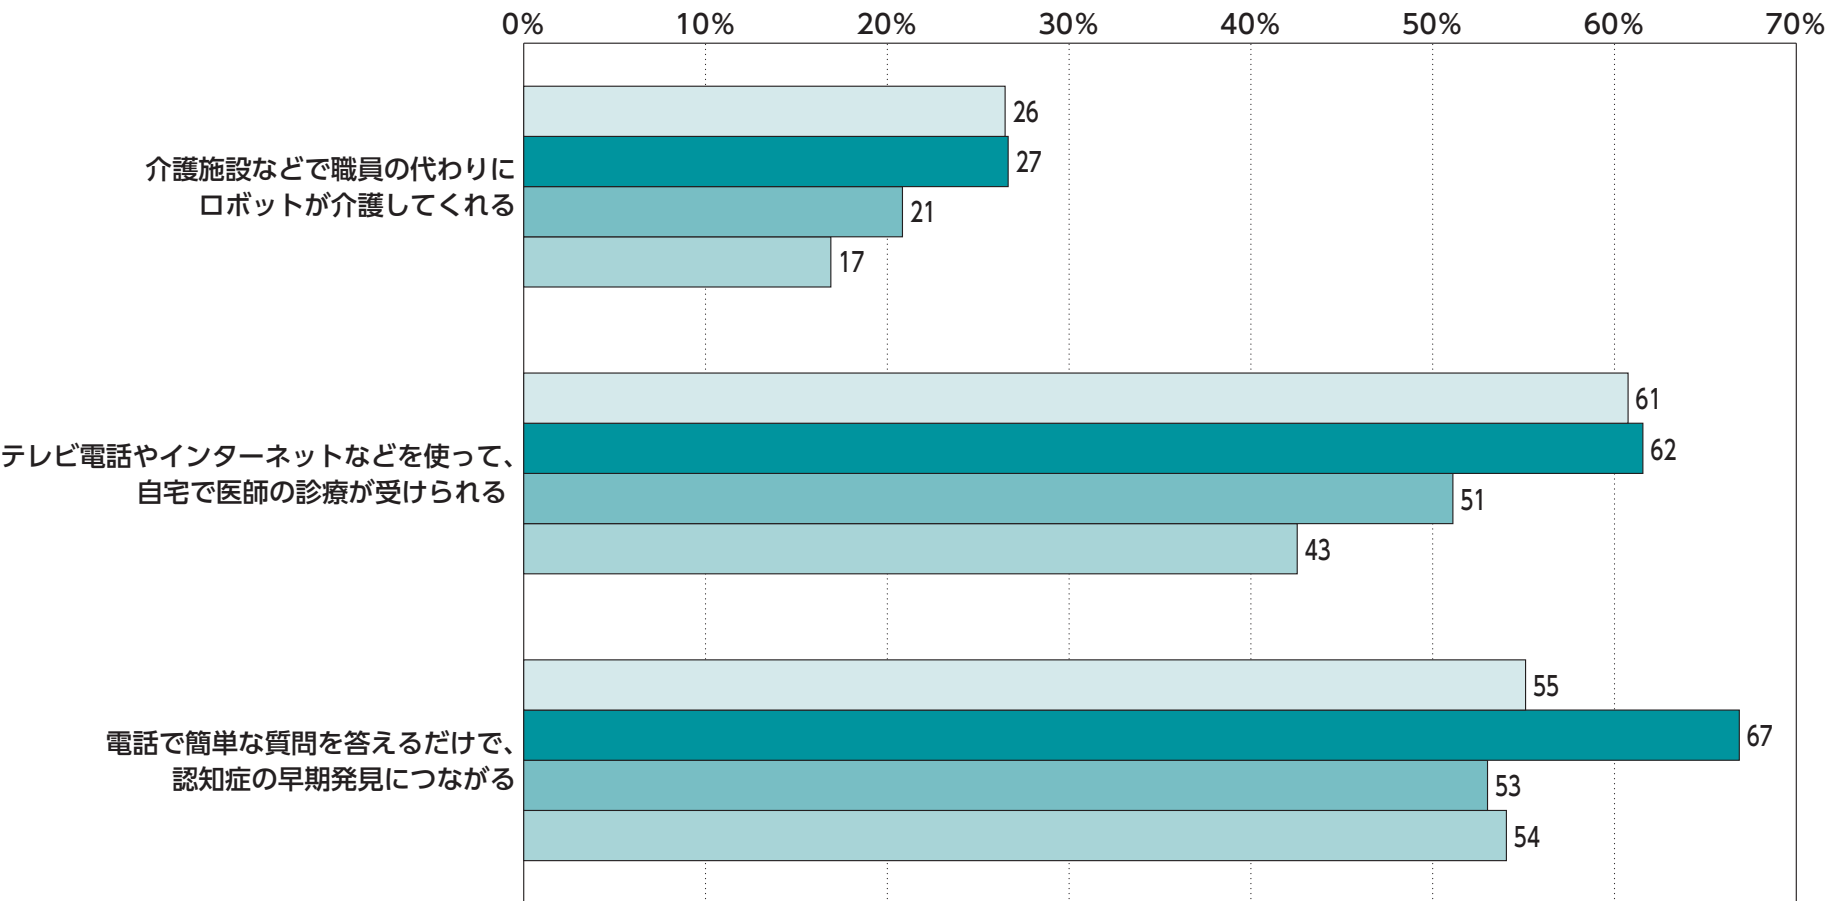

□ 60代男性(n=321)

■ 60代女性(n=334)

■ 70代男性(n=312)

■ 70代女性(n=367)

注1:「そう思う」「まあそう思う」の合算値。

注2:既に利用している人(いずれも1%未満)は対象外。

出典:2023年シニア調査(訪問留置)