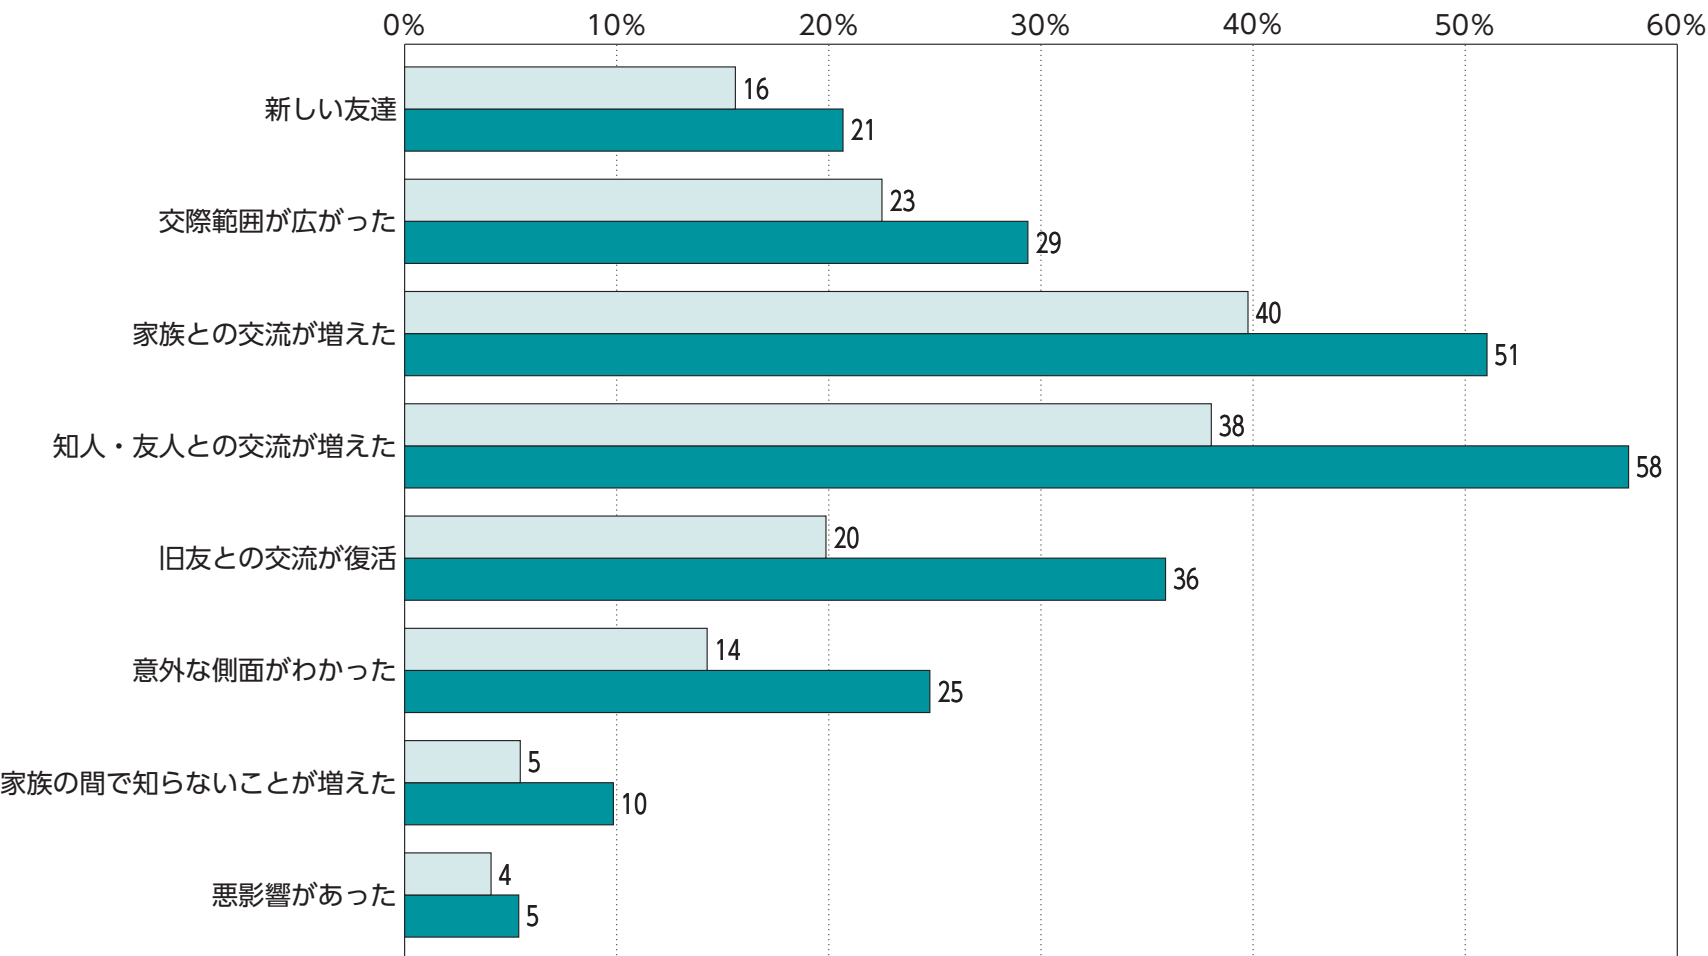

□ 男性 (n=590)

■ 女性 (n=629)

注：スマートフォン・ケータイを所有している人が対象。

出典：2023年シニア調査(訪問留置)