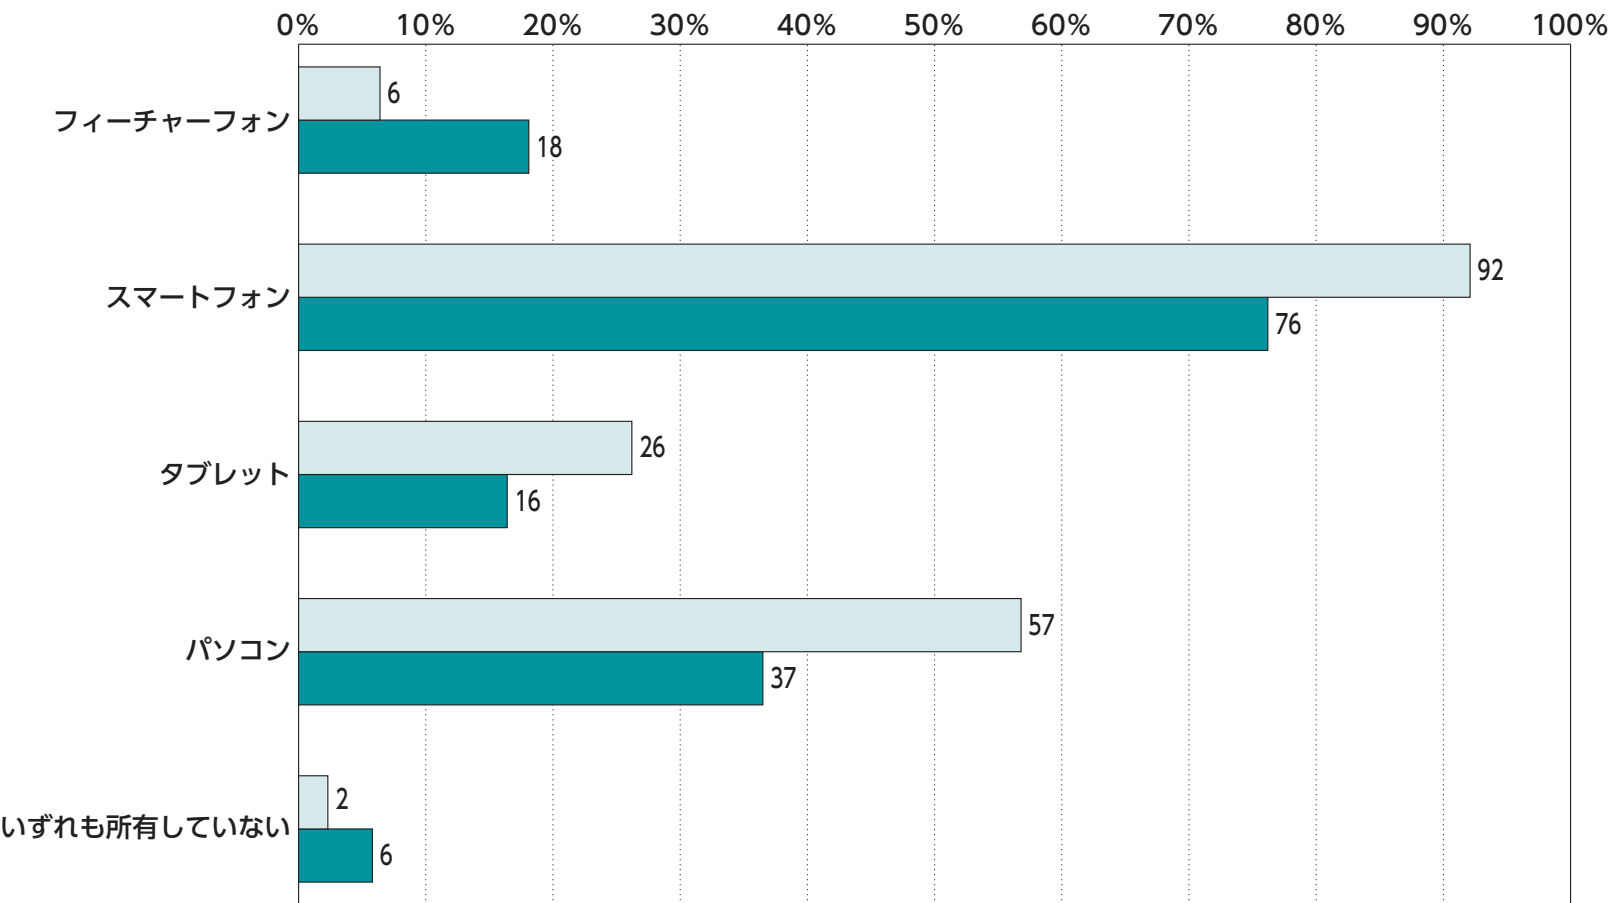

60代(n=660)

70代(n=690)

注：「タブレット」「パソコン」は家族で共有して所有している機器も含む。

出典：2023年シニア調査(訪問留置)