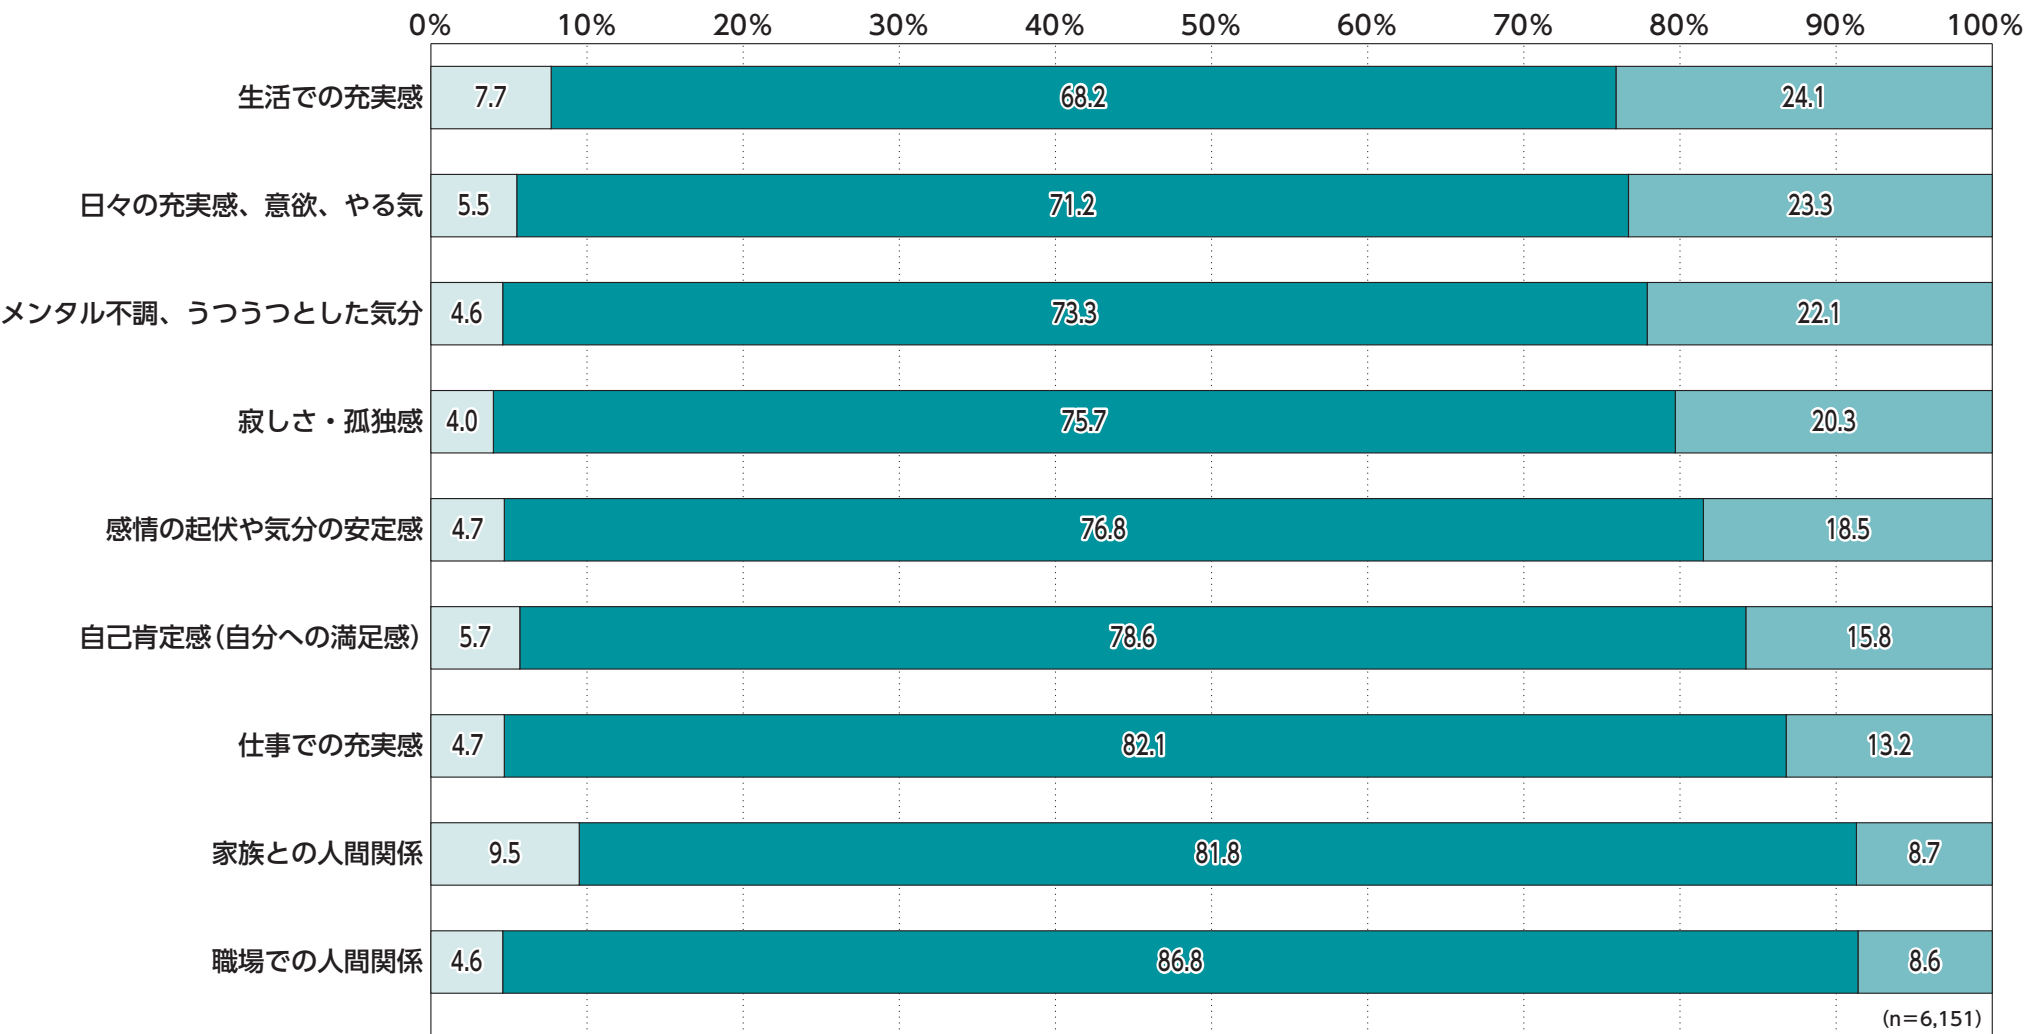

□ コロナ禍前より改善された

■ 変わらない

■ コロナ禍前より悪化した

(n=6,151)