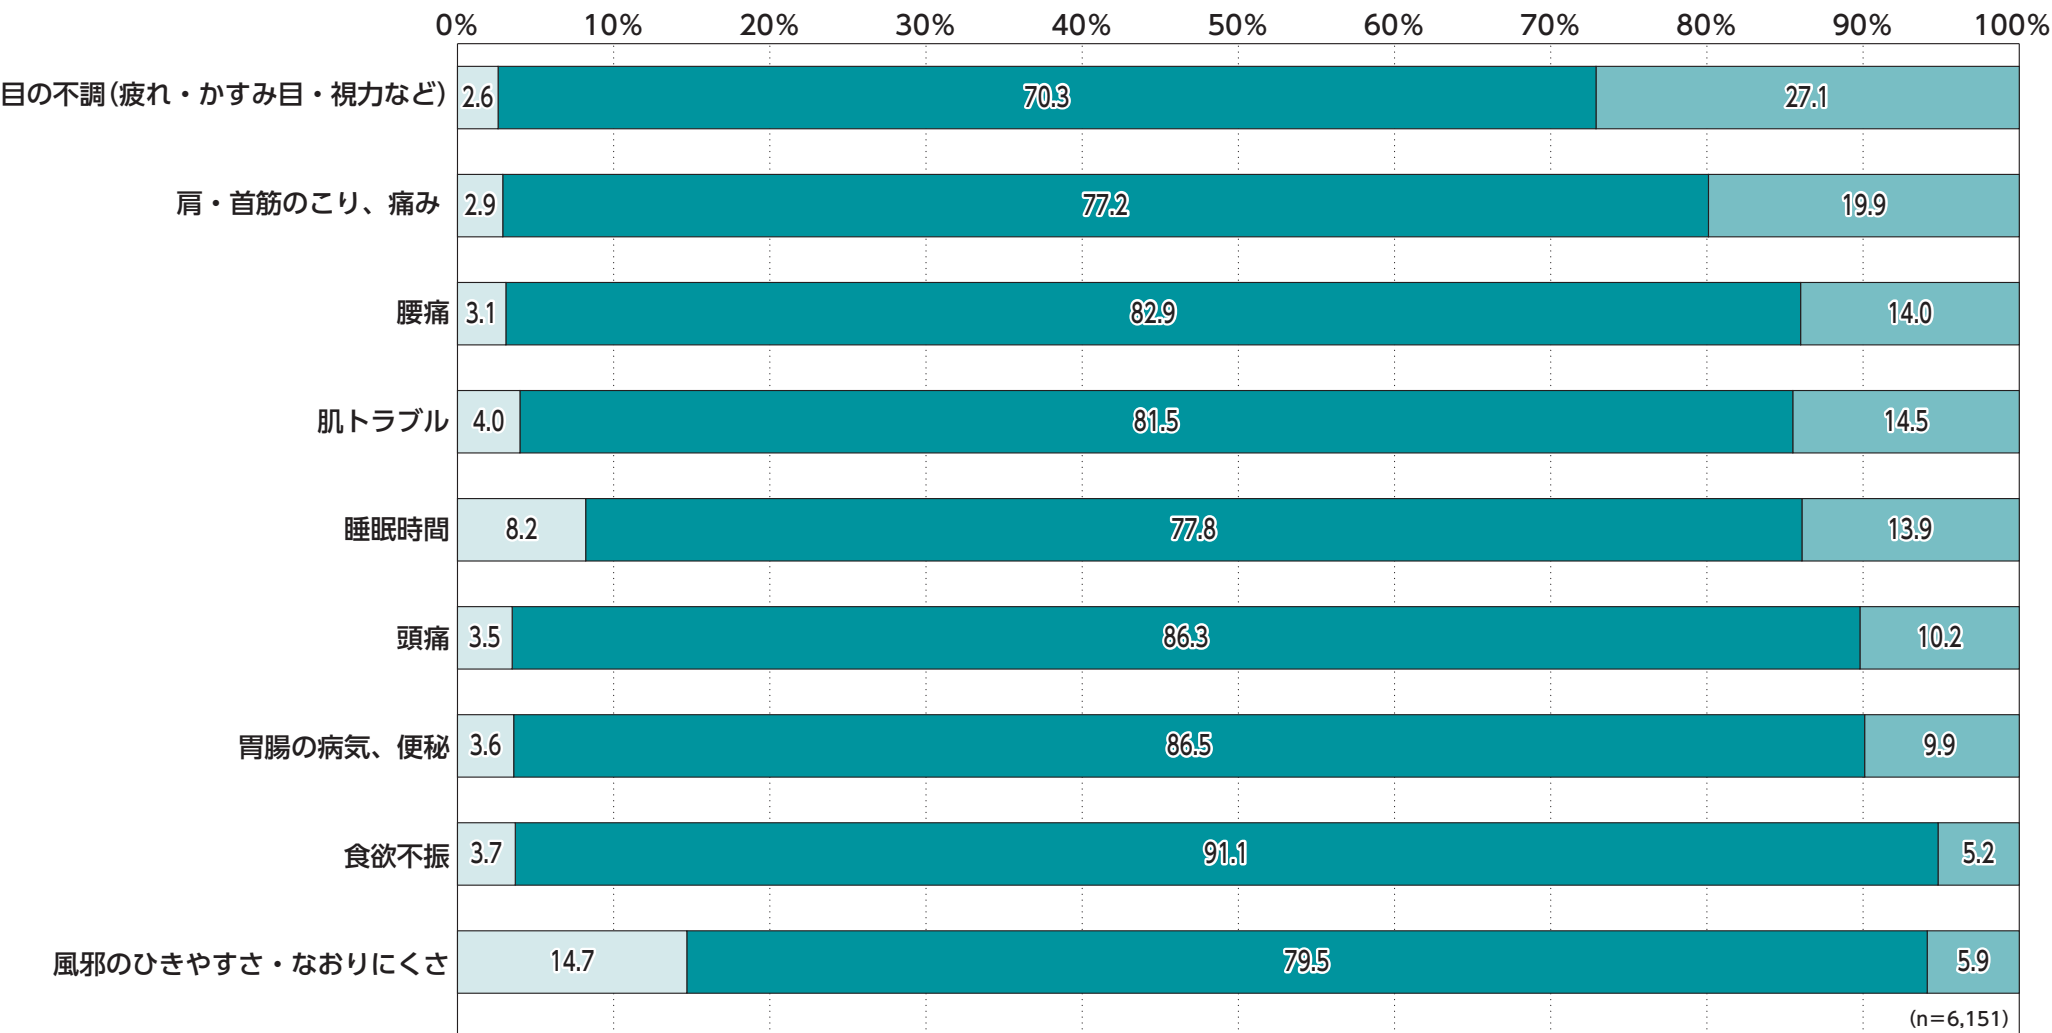

■ コロナ禍前より改善された

■ 変わらない

■ コロナ禍前より悪化した

(n=6,151)