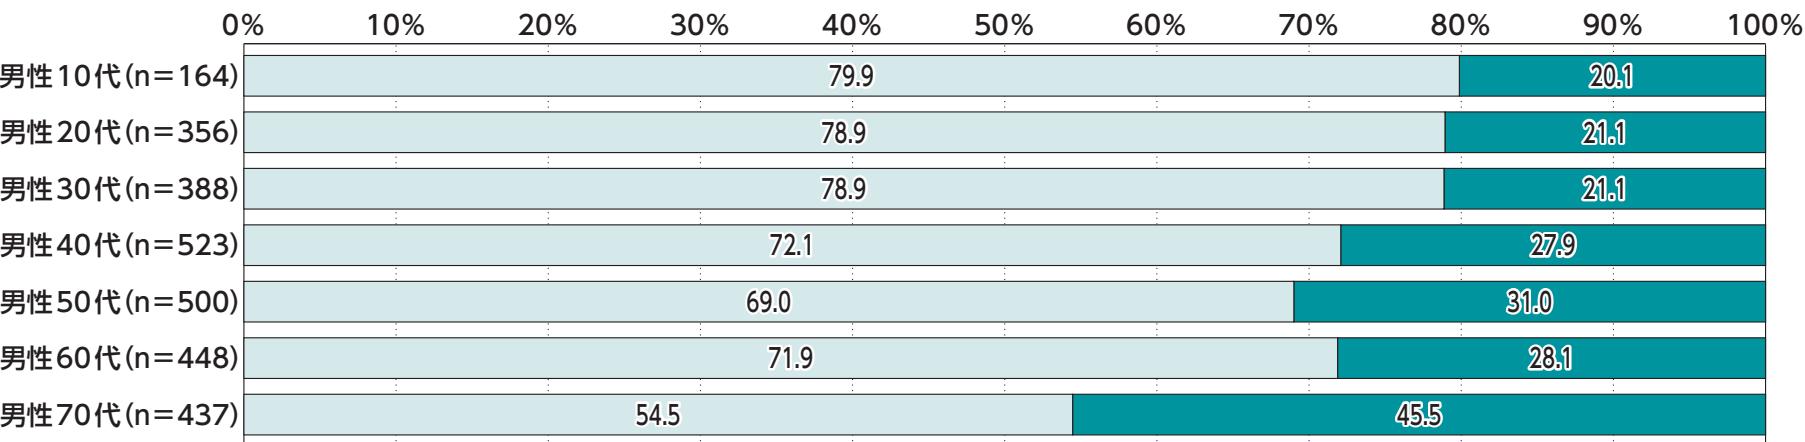

男性

□ 起きてすぐに使用する

■ 起きてすぐには使用しない

女性

□ 起きてすぐに使用する

■ 起きてすぐには使用しない

注：スマートフォン利用者が回答。

出典：2023年スマホ利用者行動調査