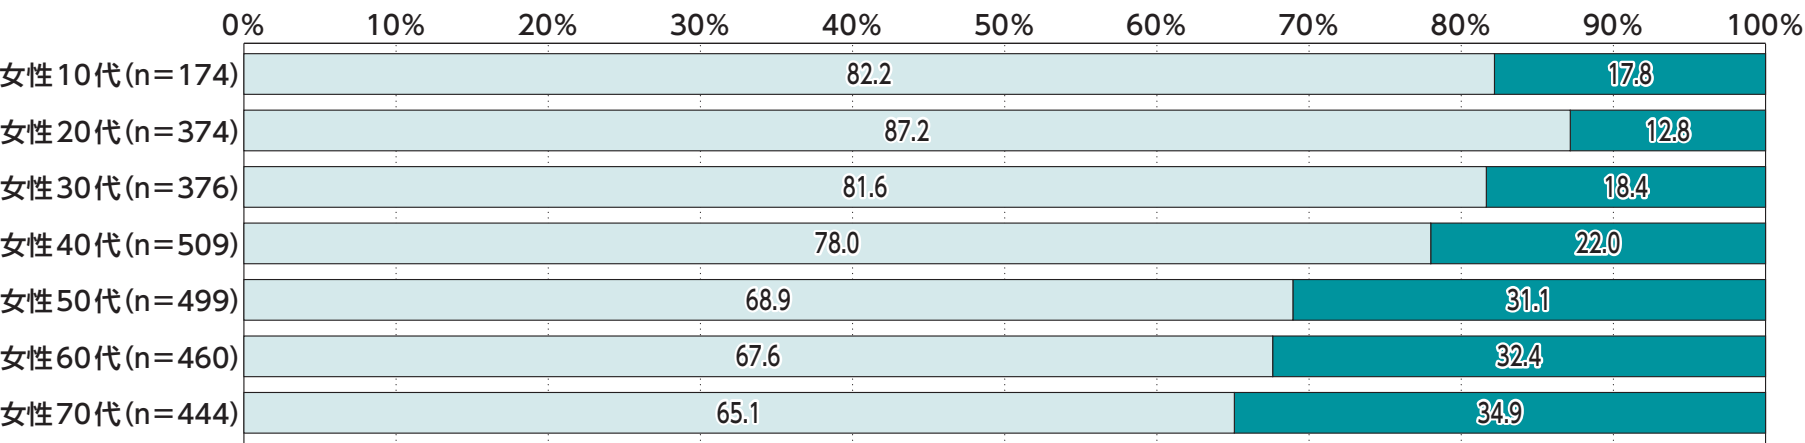

男性

□ 起きてすぐに使用する

■ 起きてすぐには使用しない

女性

□ 起きてすぐに使用する

■ 起きてすぐには使用しない

注：スマートフォン利用者が回答。

出典：2023年スマホ利用者行動調査