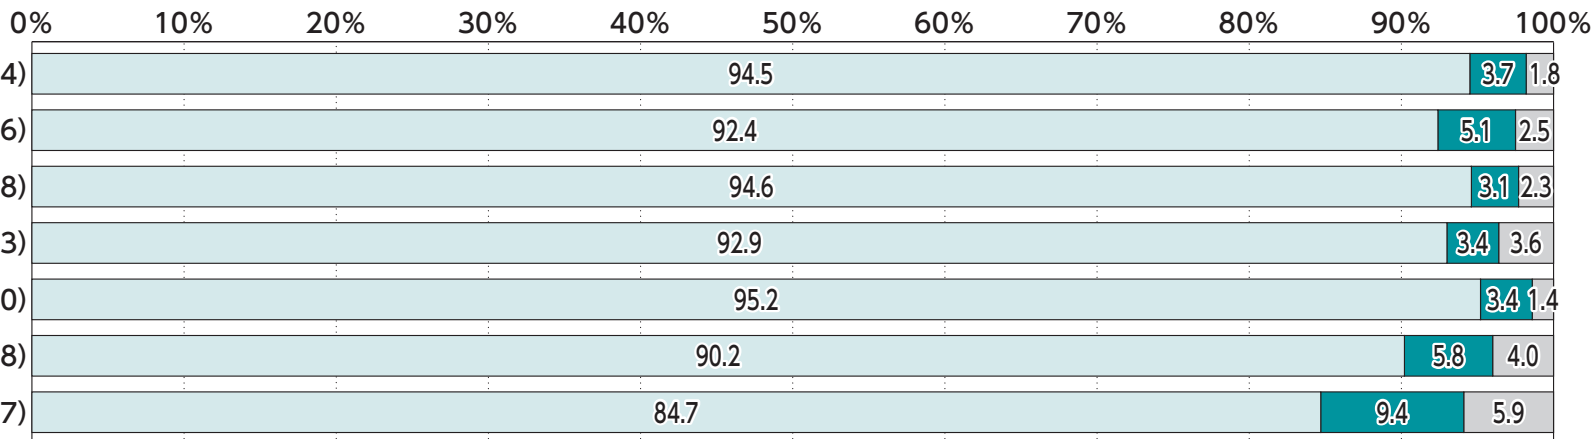

男性

■ ほぼ毎日

■ 週2～5日程度

■ 週1日程度かそれより少ない

女性

■ ほぼ毎日

■ 週2～5日程度

■ 週1日程度かそれより少ない

注：スマートフォン利用者が回答。

出典：2023年スマホ利用者行動調査