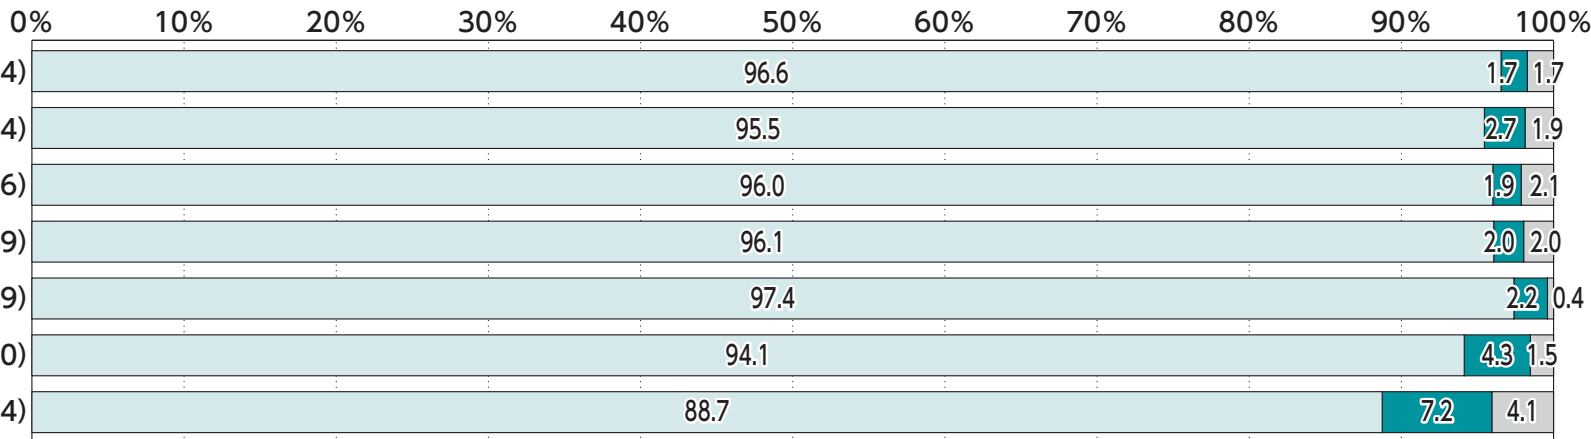

男性

■ ほぼ毎日

■ 週2～5日程度

■ 週1日程度かそれより少ない

女性

■ ほぼ毎日

■ 週2～5日程度

■ 週1日程度かそれより少ない

注：スマートフォン利用者が回答。

出典：2023年スマホ利用者行動調査