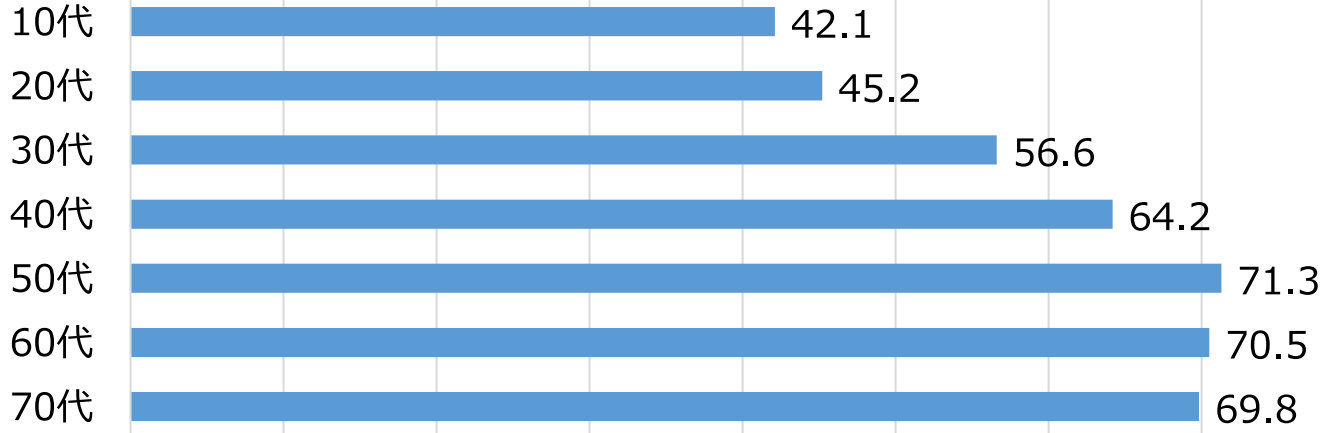

0% 10% 20% 30% 40% 50% 60% 70% 80%

災害用伝言ダイヤル

災害用伝言板

災害用音声お届けサービス