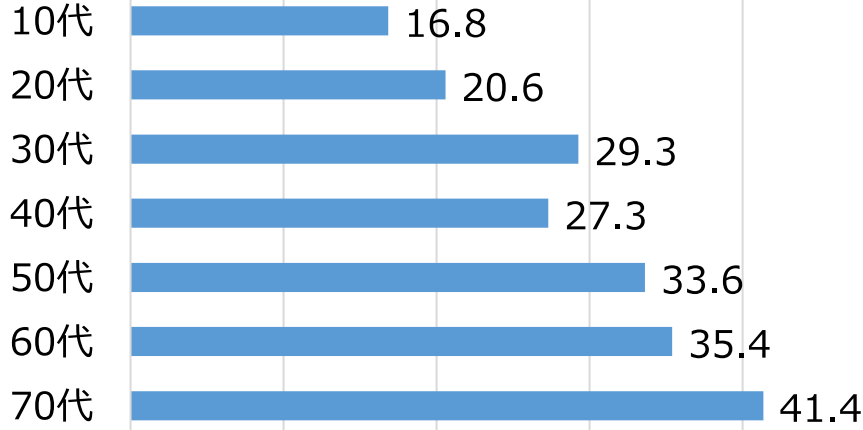

0% 10% 20% 30% 40% 50% 60% 70% 80%

災害用伝言ダイヤル

災害用伝言板

災害用音声お届けサービス