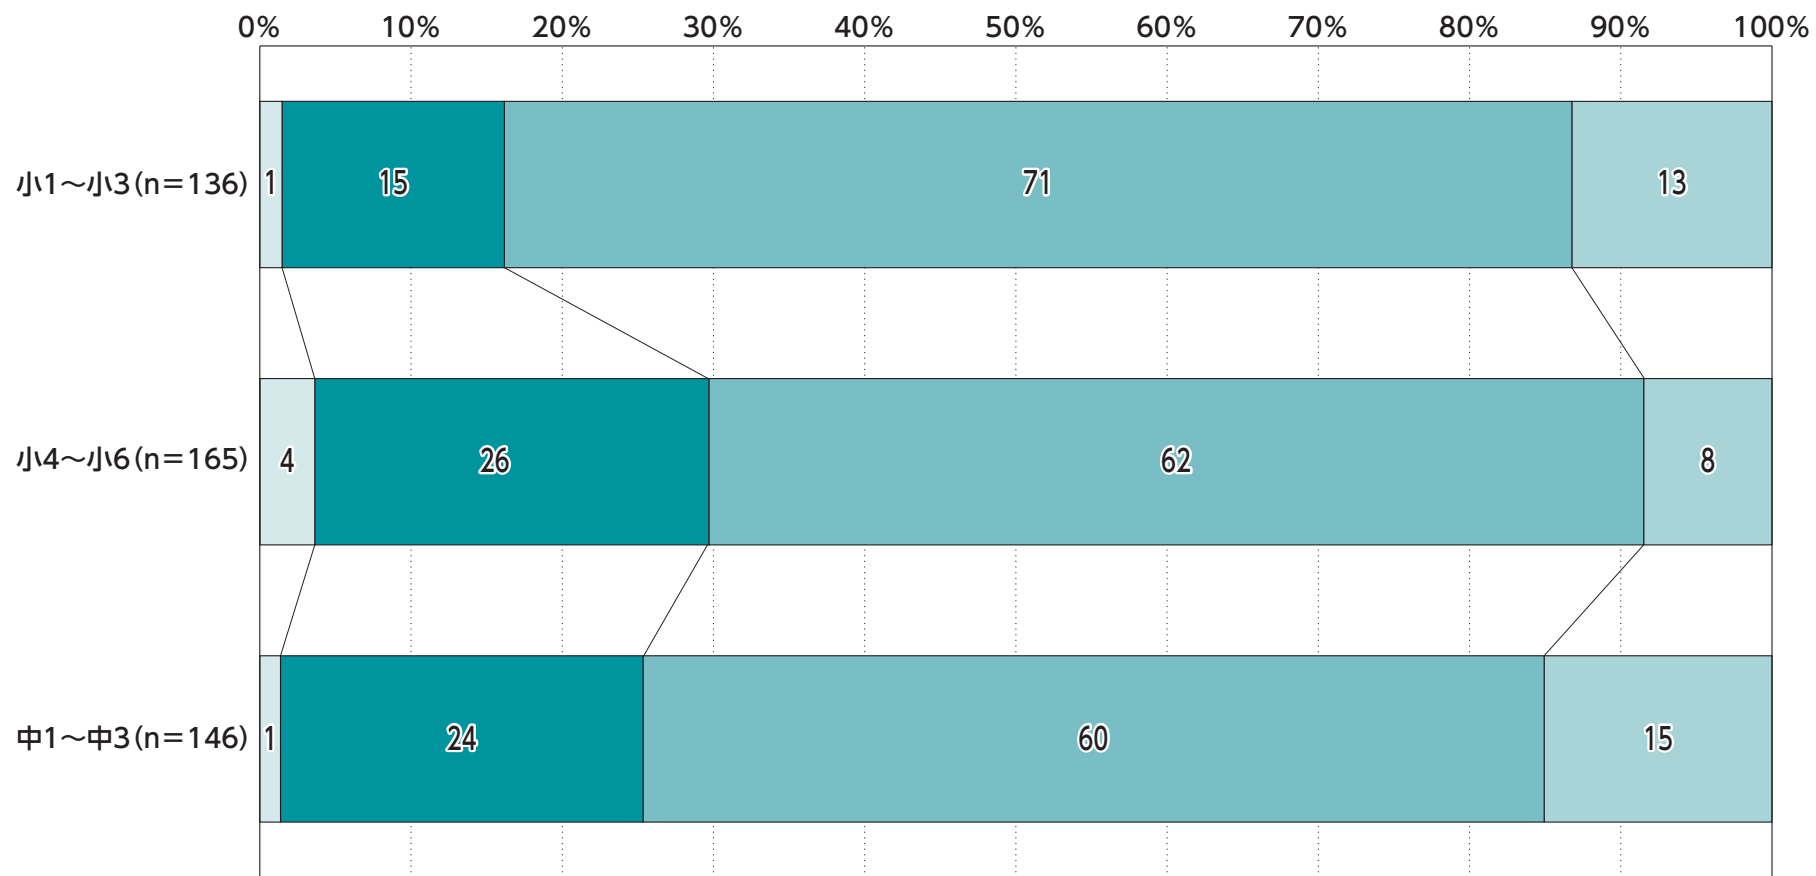

□ 閲覧サイト制限など一切なく自由に外部のサイトにアクセスできる

■ 一定の閲覧制限(有害サイトの閲覧禁止など)はあるが、ある程度自由に外部のサイトにアクセスできる

■ 決められたアプリ、コンテンツ内の利用のみ可能

■ 自宅への持ち帰りは禁止されている(学校のみ利用)

注1：小中学生の保護者が回答。

注2：学校からタブレット・パソコンが貸与された子が対象。

出典：小中学生ICT利用調査2022(訪問留置)