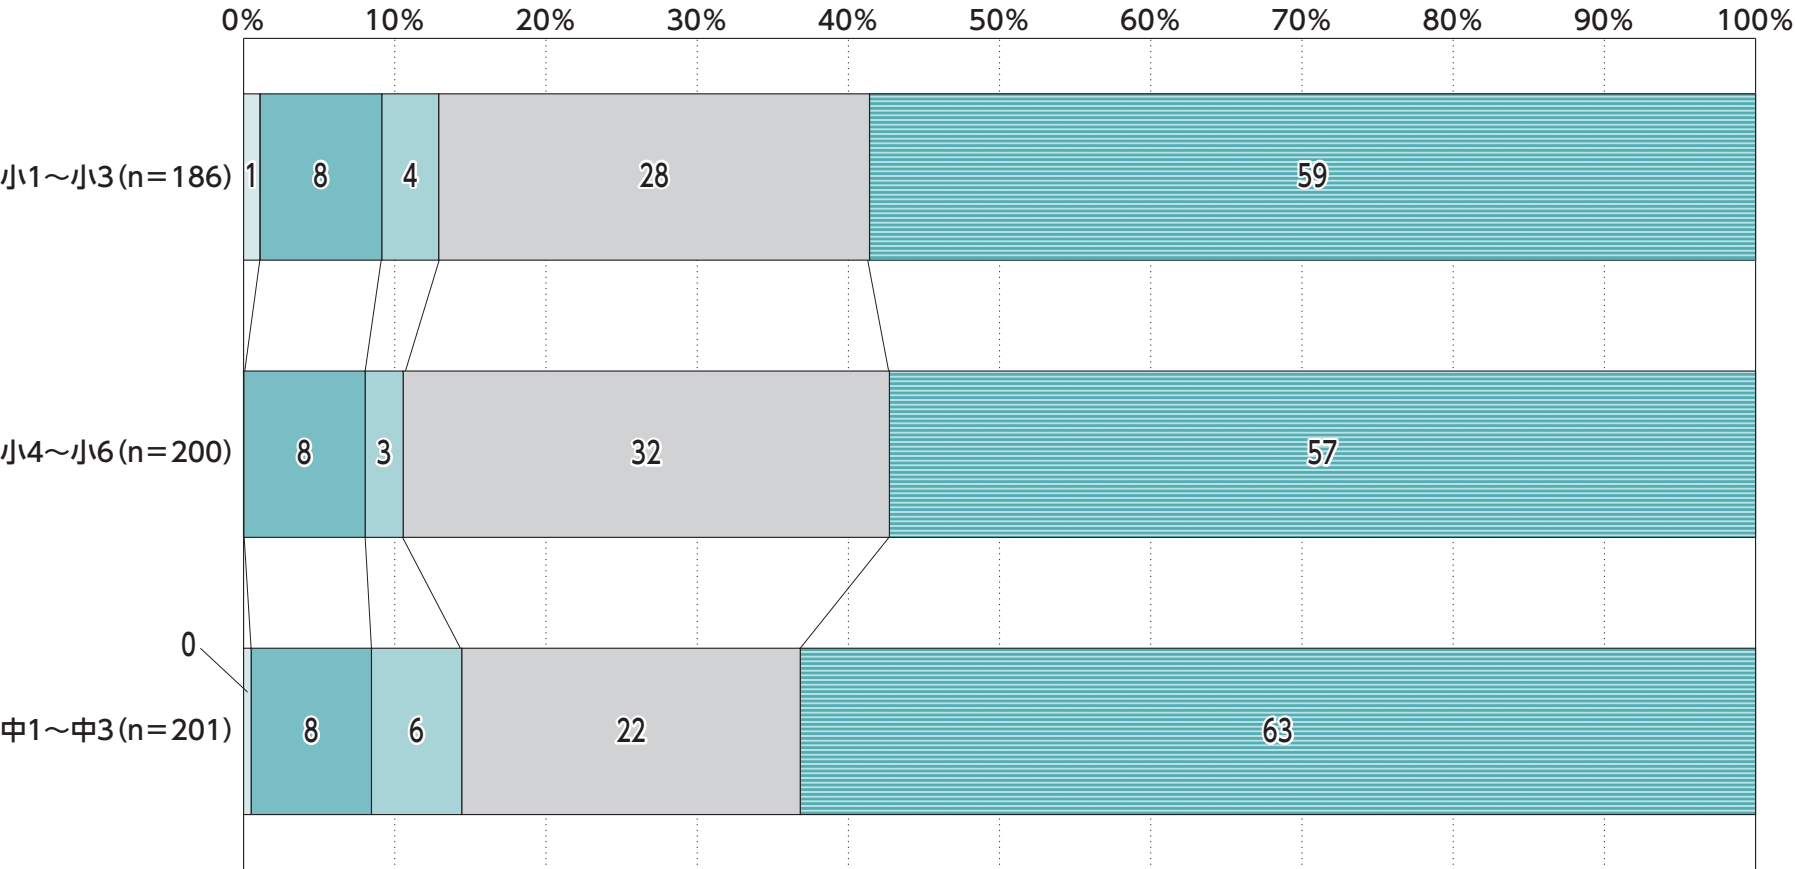

- 授業中は使えないが、校内で自由時間には使える (授業中に先生に預ける必要はない)
- 授業中のみ先生に預ける (校内では自由時間には使える)
- 持ち込めるが、校内では使えない (登校時に先生に預ける必要はない)
- 持ち込めるが、登校時に先生に預ける
- 原則持ち込みは禁止だが、家庭から申請をすれば持ち込みが認められる
- 持ち込みは一律禁止

注：小中学生の保護者が回答。

出典：小中学生ICT利用調査2022(訪問留置)