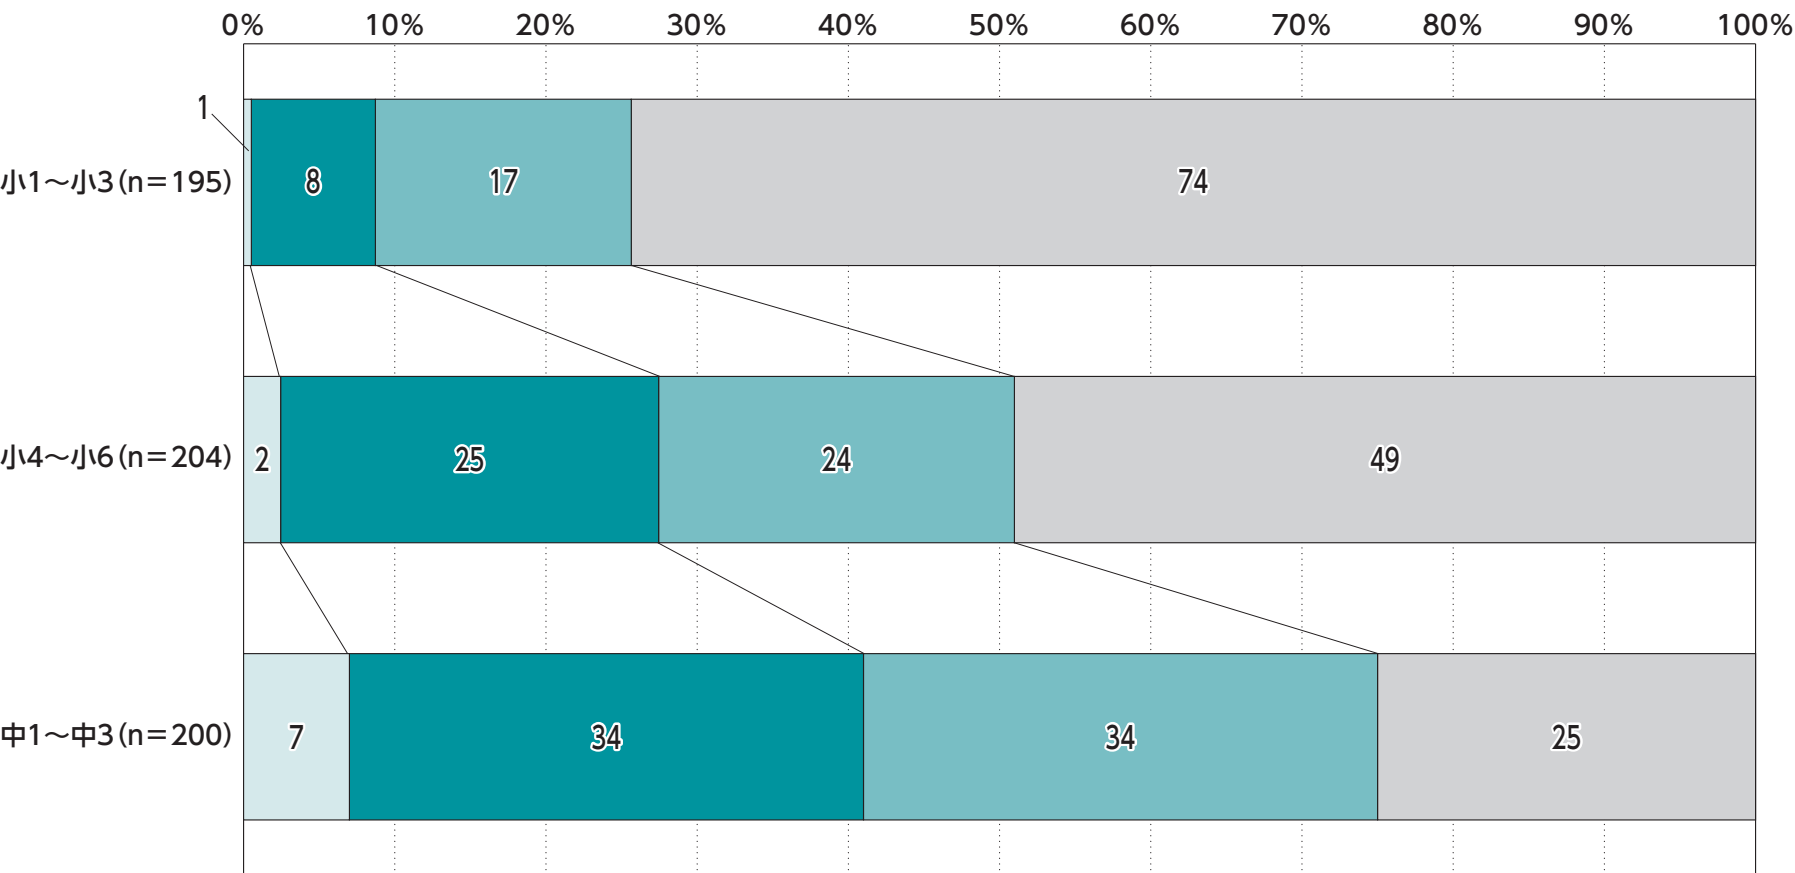

■ 毎日5時間以上

■ 毎日2時間以上5時間未満

■ 毎日1時間以上2時間未満

■ 毎日1時間未満

注：小中学生の保護者が回答。

出典：小中学生ICT利用調査2022(訪問留置)