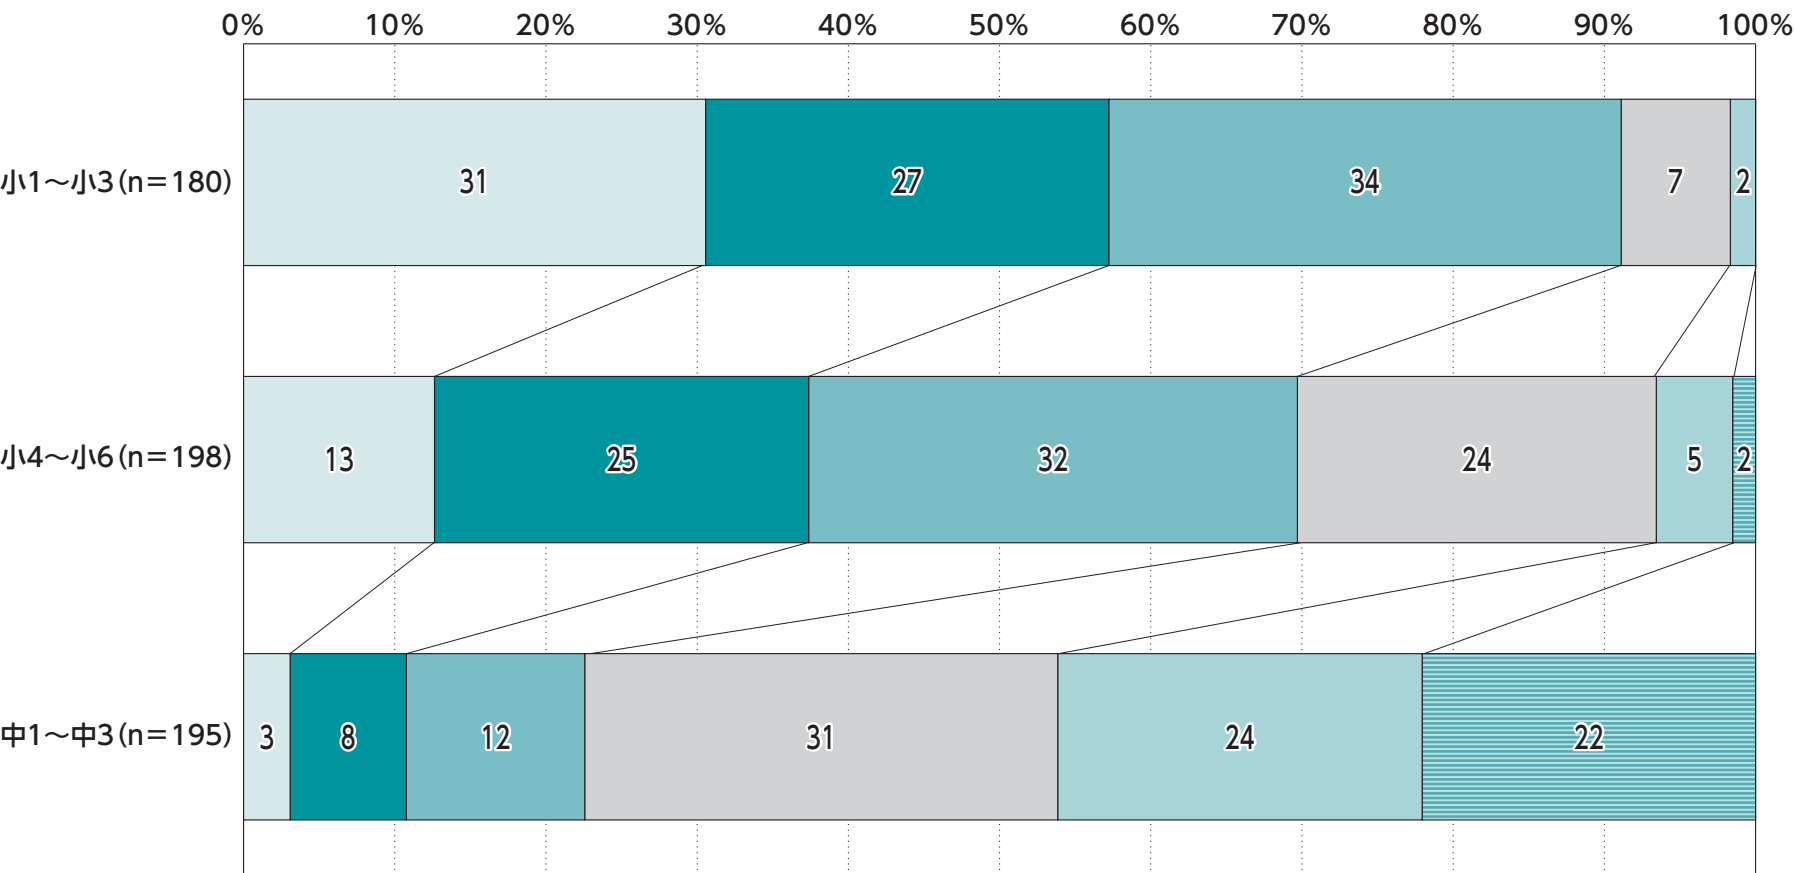

夜7時前まで

夜8時頃まで

夜9時頃まで

夜10時頃まで

夜11時頃まで

夜12時以降

注：インターネットを利用する小中学生自身が回答。

出典：小中学生ICT利用調査2022(訪問留置)