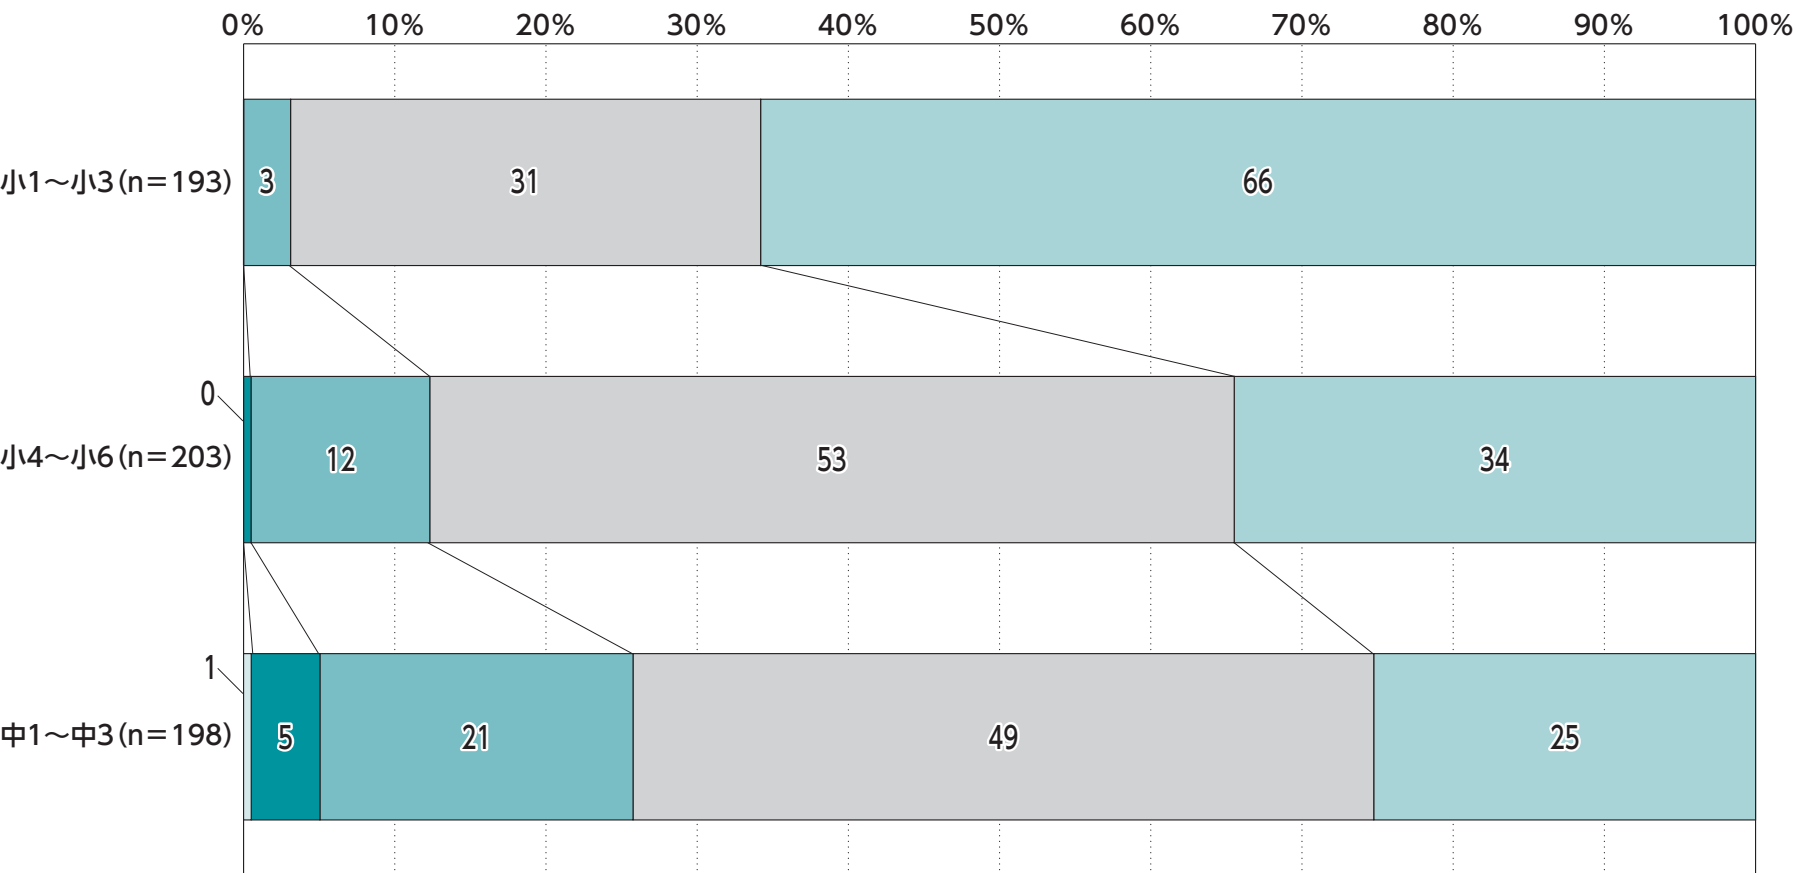

毎日2時間より多い

毎日1時間くらい

毎日30分くらい

1日1回より少ない

見たり使ったりしていない

注：小中学生自身が回答。

出典：小中学生ICT利用調査2022(訪問留置)