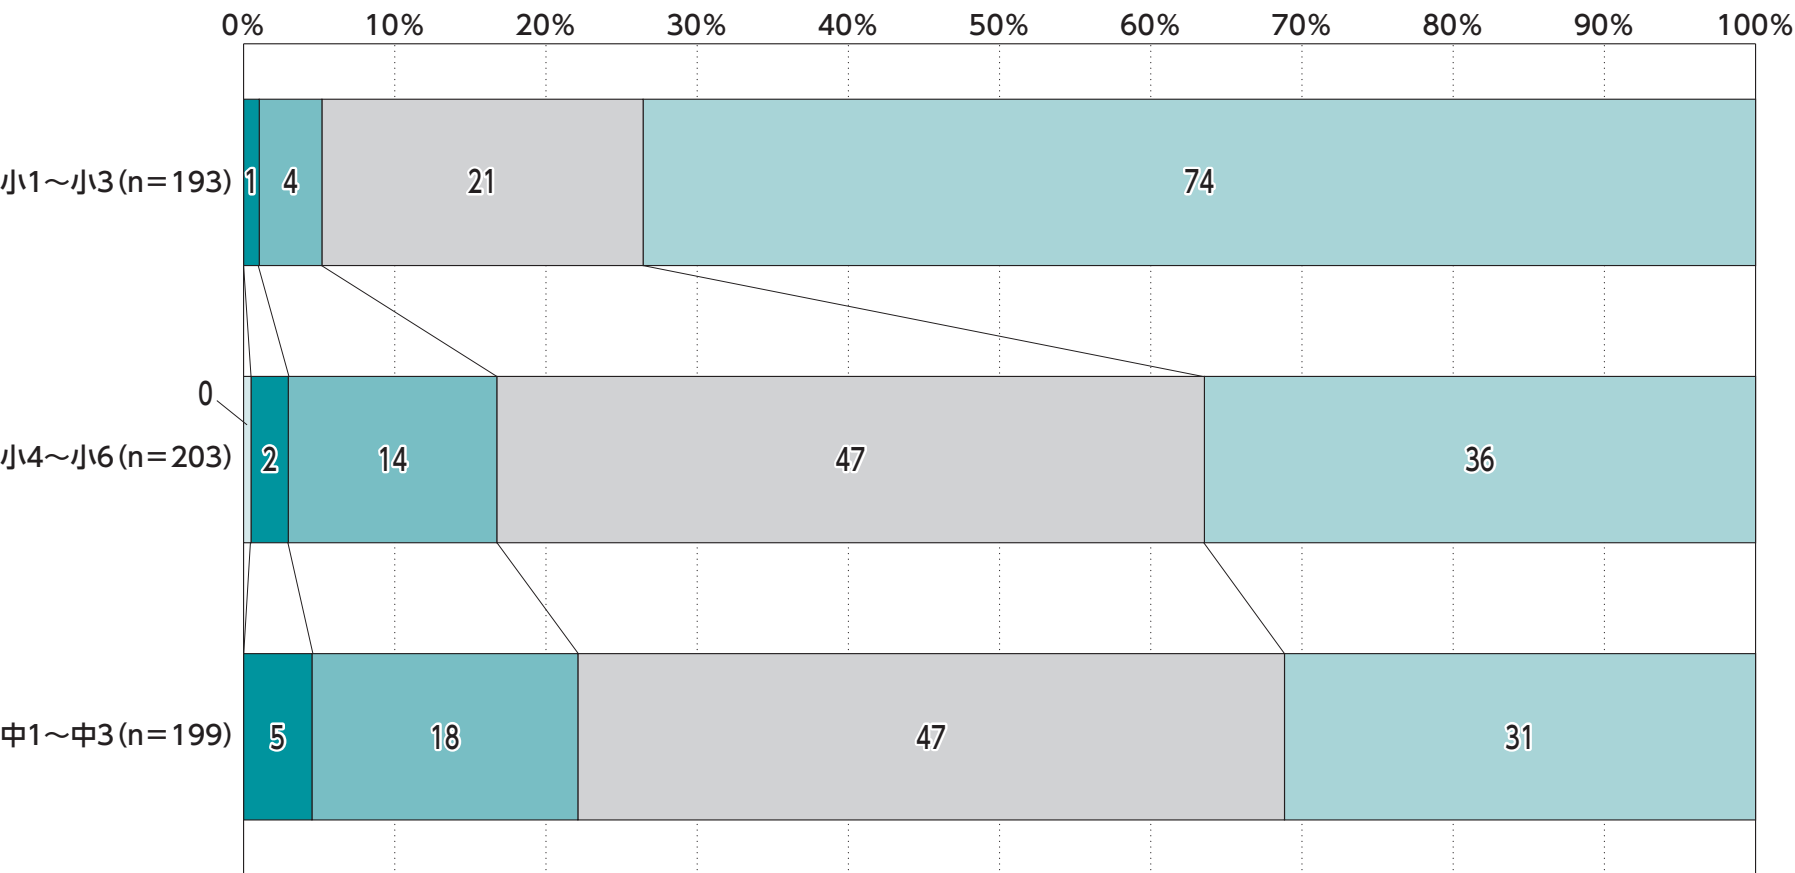

■ 毎日2時間より多い

■ 毎日1時間くらい

■ 毎日30分くらい

■ 1日1回より少ない

■ 見たり使ったりしていない

注：小中学生自身が回答。

出典：小中学生ICT利用調査2022(訪問留置)