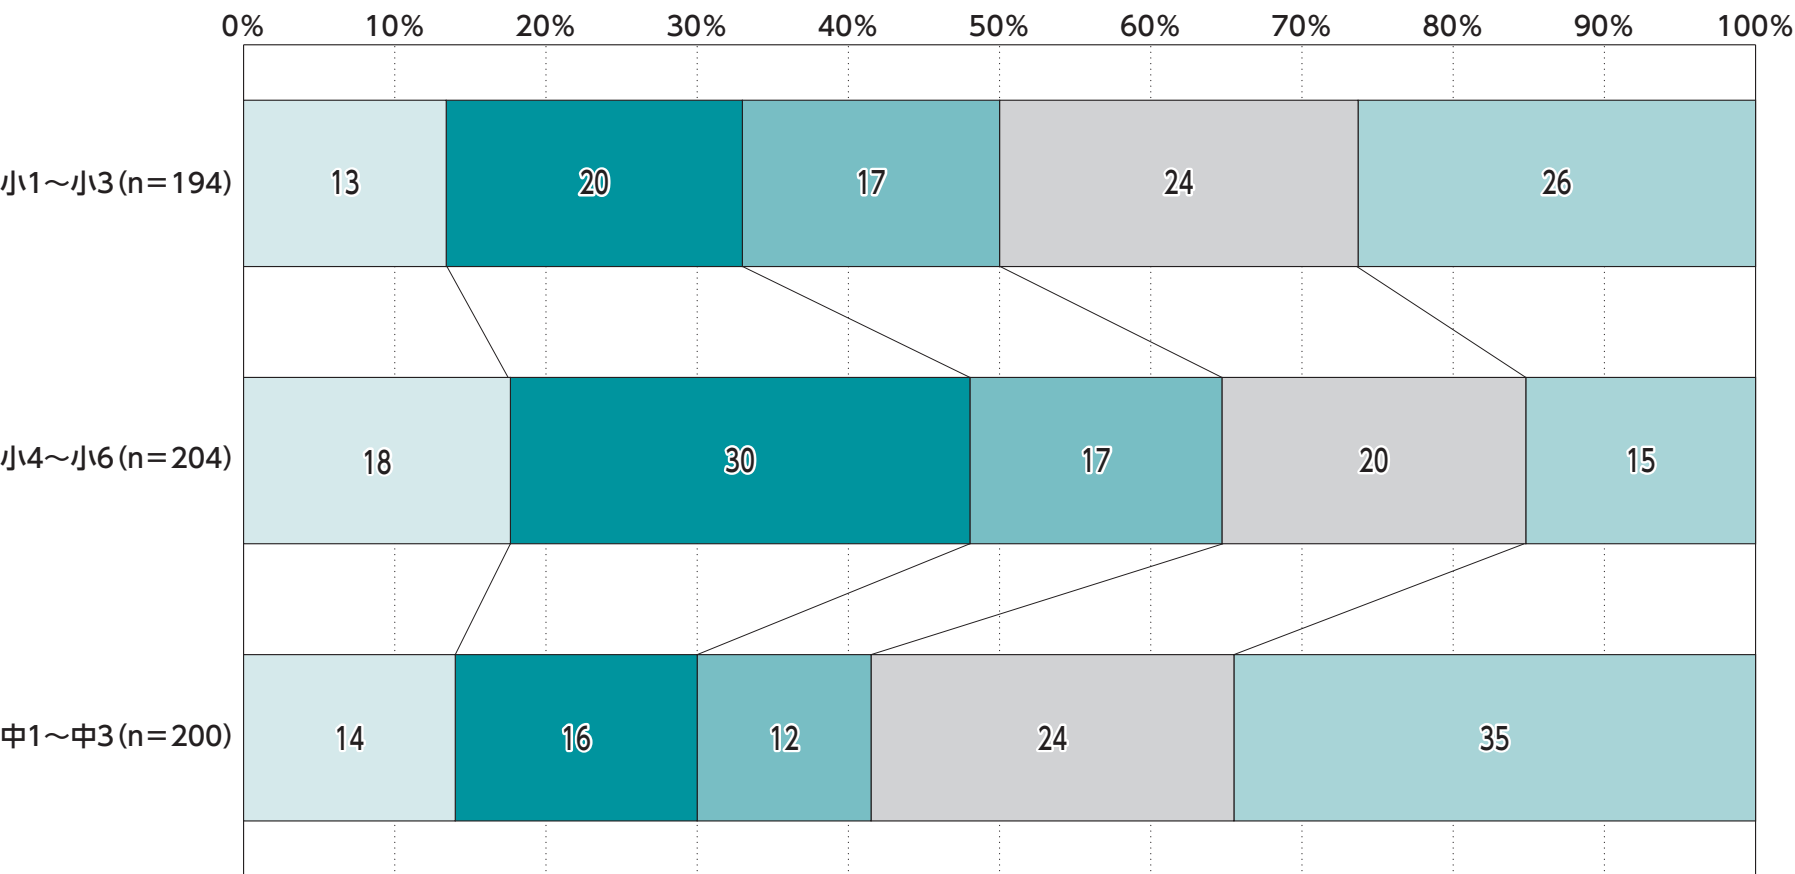

毎日2時間より多い 毎日1時間くらい 毎日30分くらい 1日1回より少ない 見たり使ったりしていない

注：小中学生自身が回答。

出典：小中学生ICT利用調査2022(訪問留置)