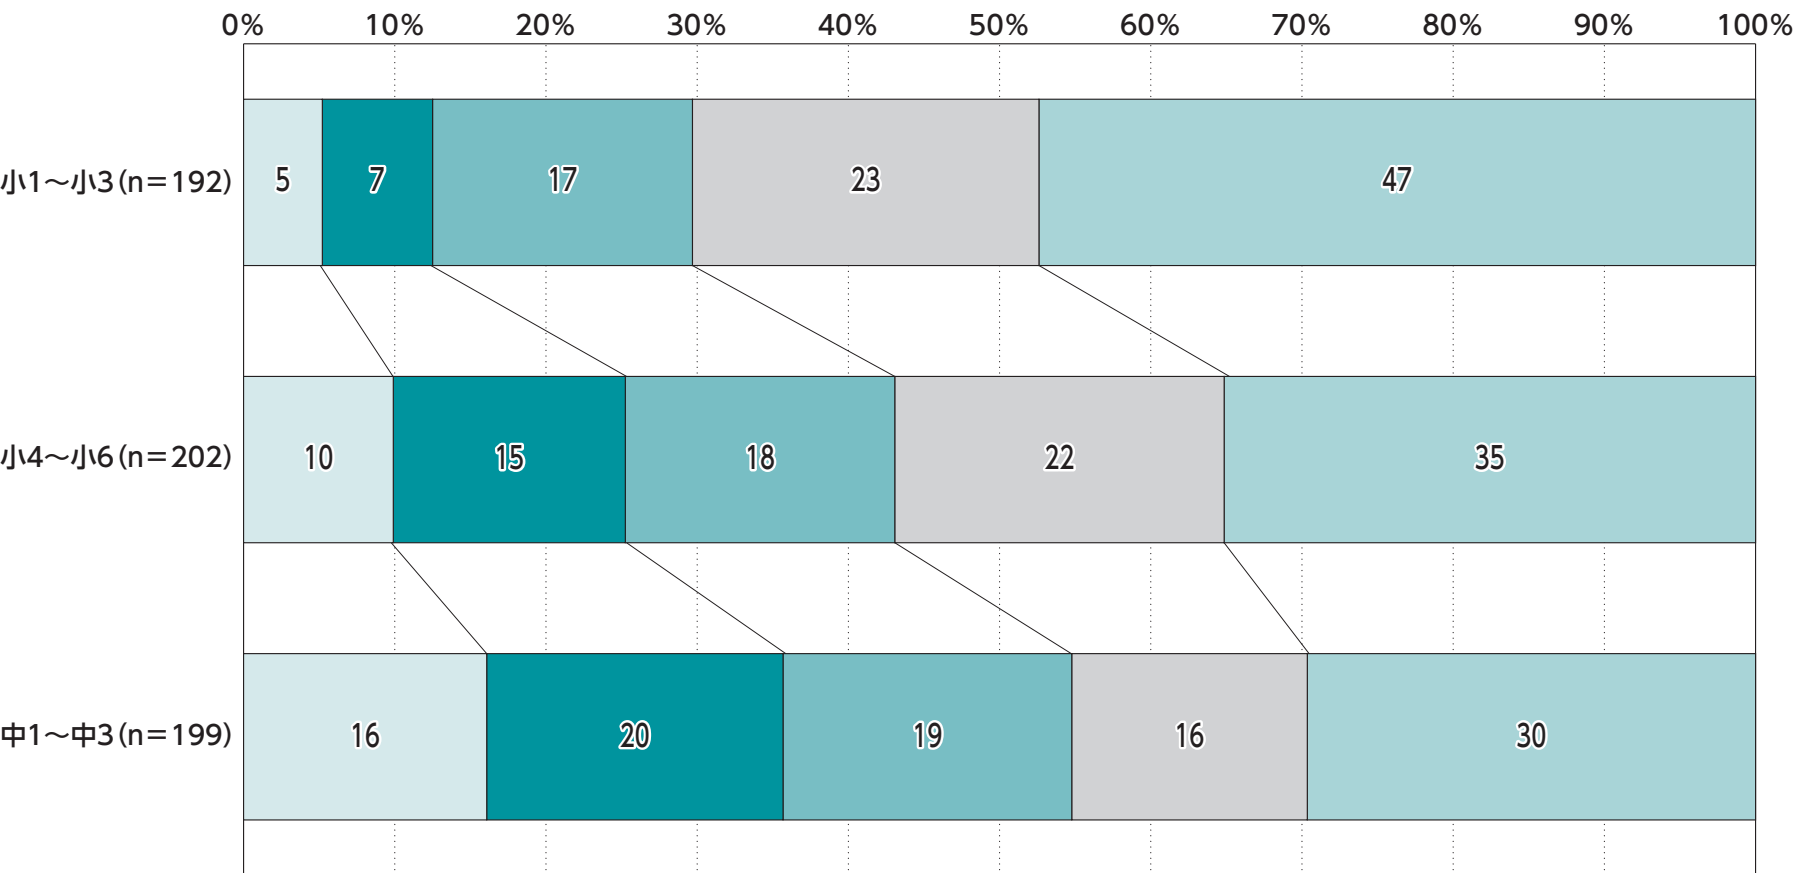

毎日2時間より多い 毎日1時間くらい 毎日30分くらい 1日1回より少ない 見たり使ったりしていない

注：小中学生自身が回答。

出典：小中学生ICT利用調査2022(訪問留置)