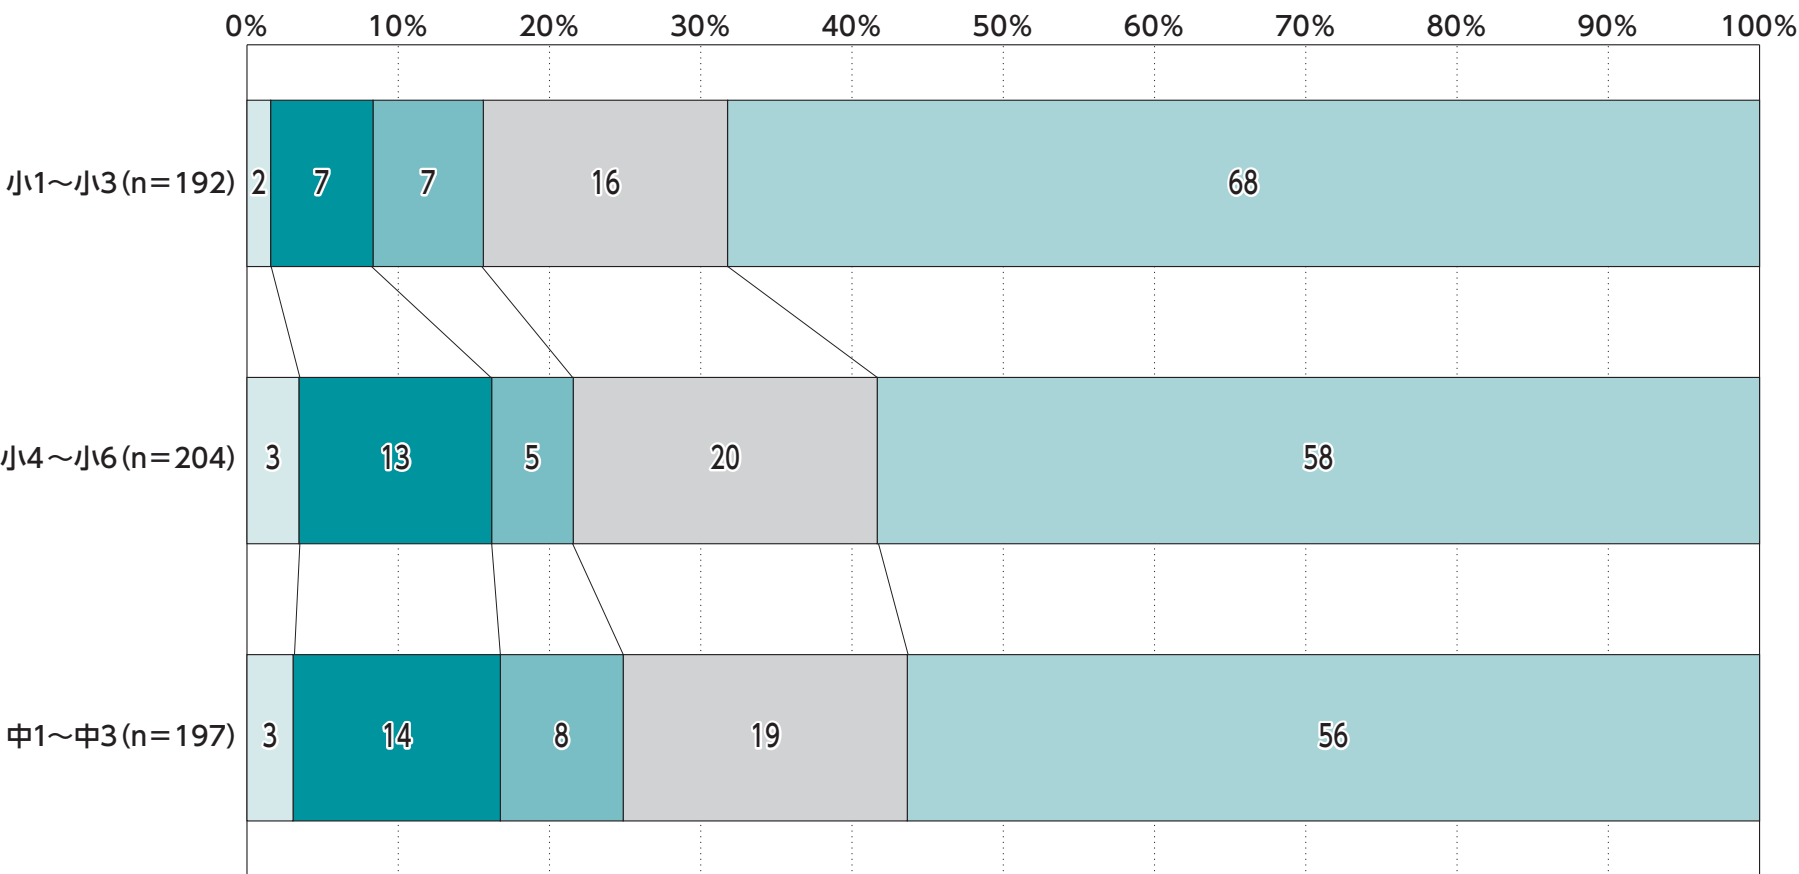

毎日2時間より多い 毎日1時間くらい 毎日30分くらい 1日1回より少ない 見ていない

注：小中学生自身が回答。

出典：小中学生ICT利用調査2022(訪問留置)