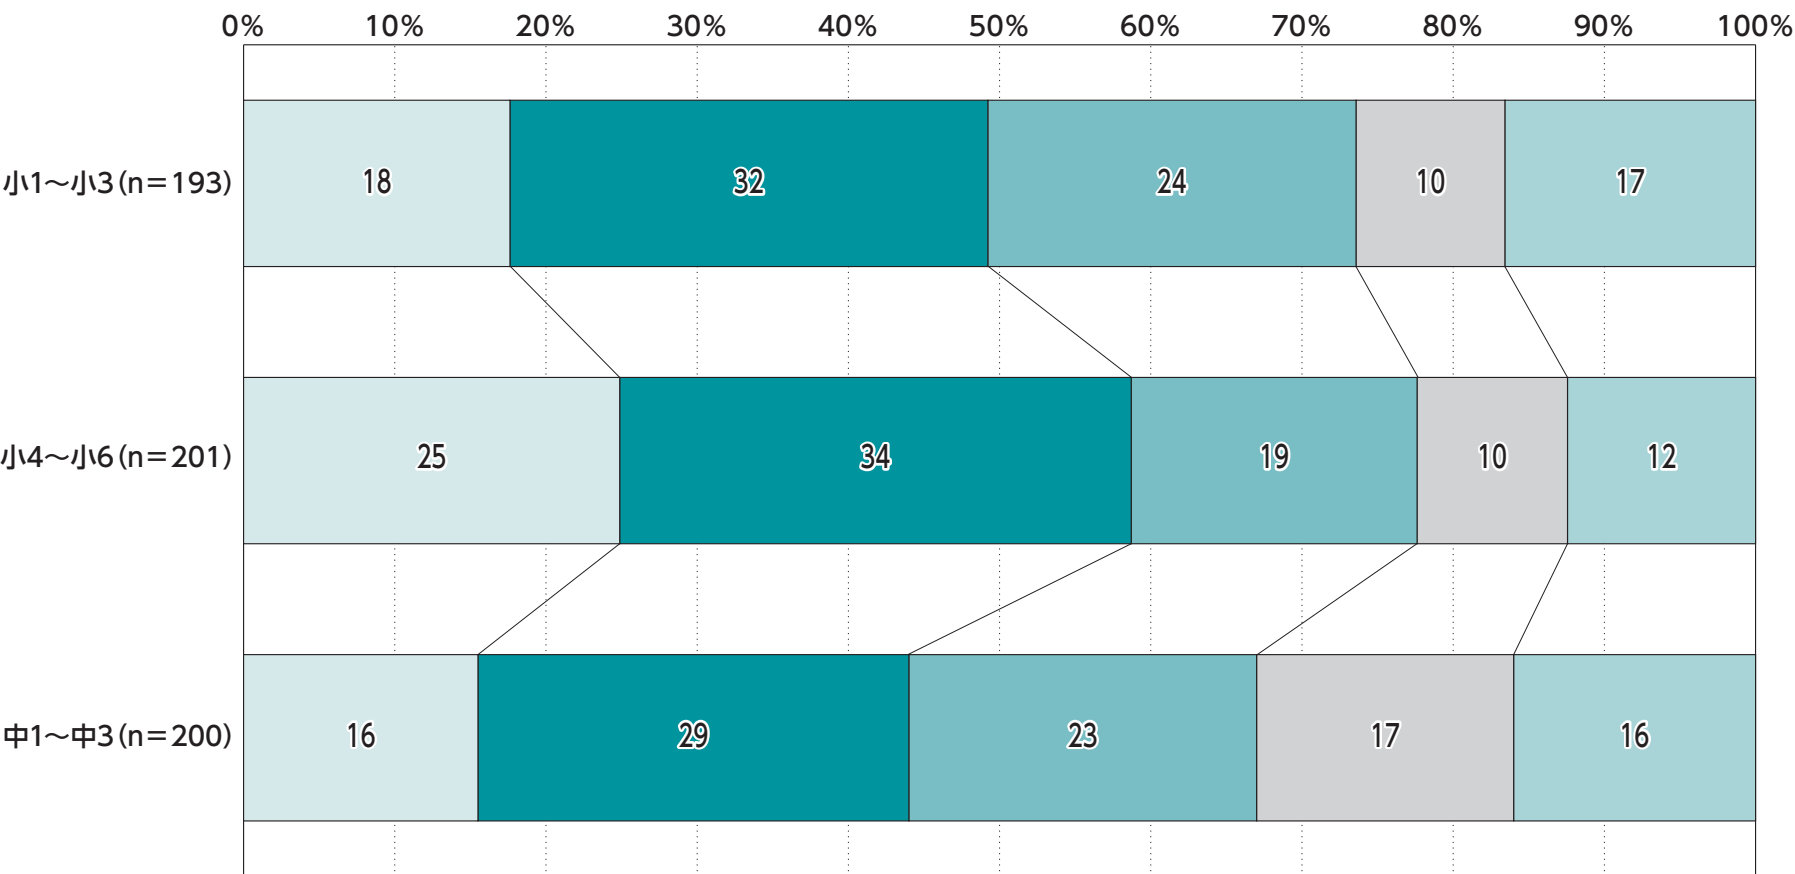

■ 毎日2時間より多い   ■ 毎日1時間くらい   ■ 毎日30分くらい   ■ 1日1回より少ない   ■ 見ていない

注：小中学生自身が回答。

出典：小中学生ICT利用調査2022(訪問留置)