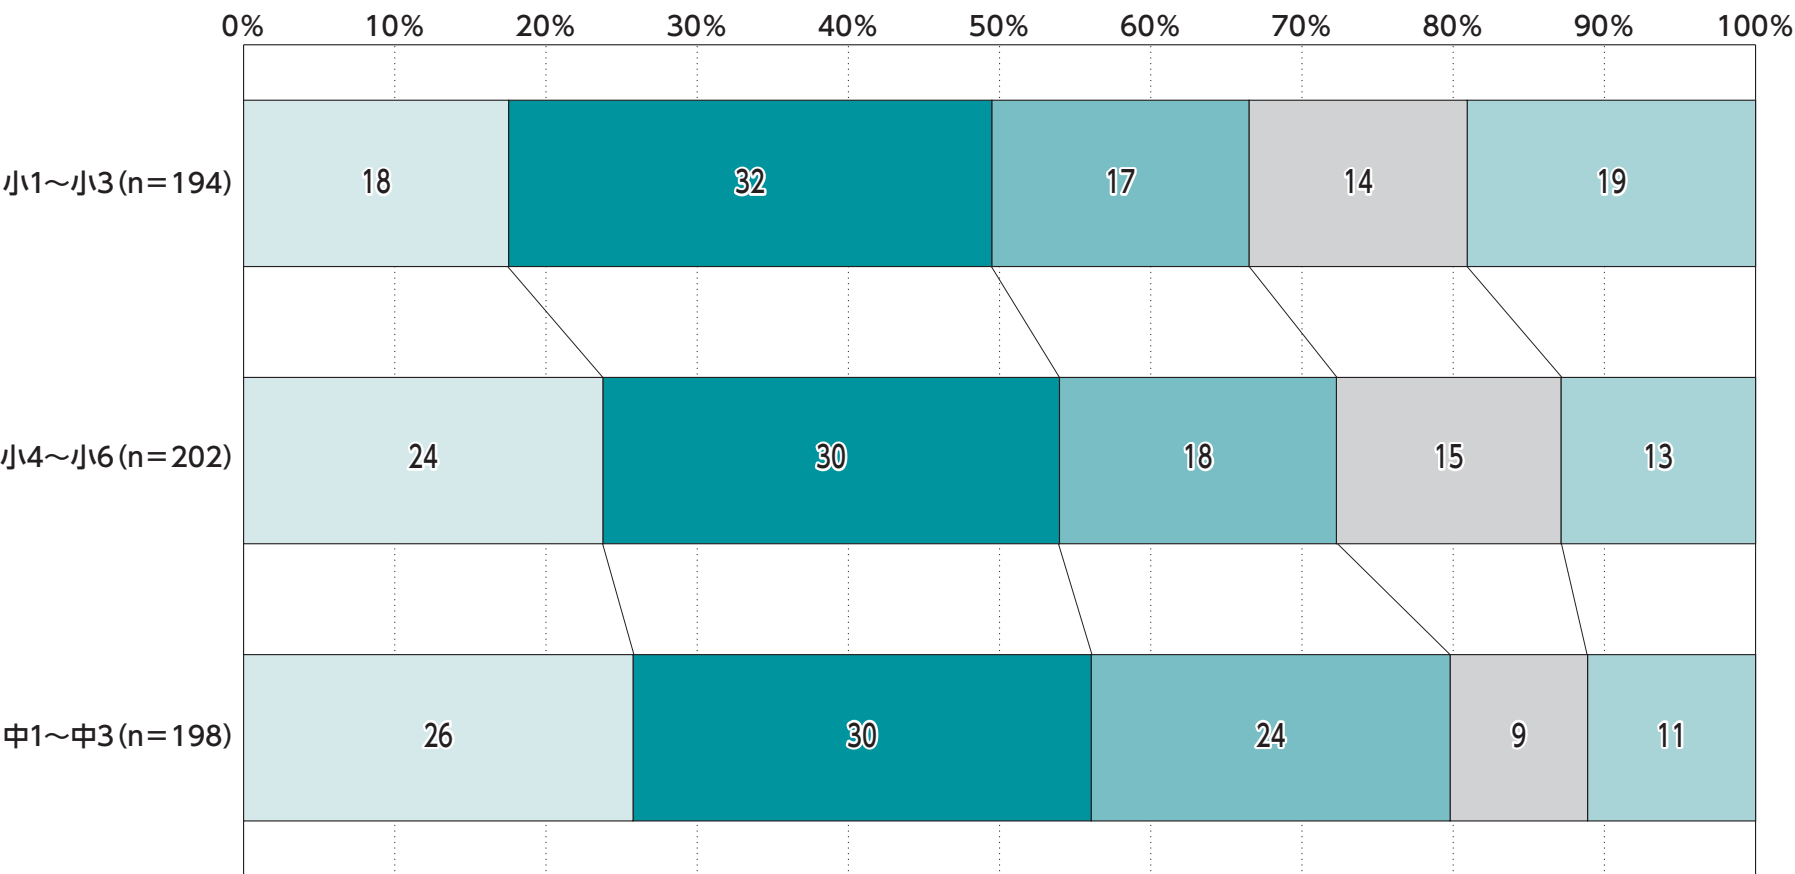

毎日2時間より多い
 毎日1時間くらい
 毎日30分くらい
 1日1回より少ない
 していない

注：小中学生自身が回答。

出典：小中学生ICT利用調査2022(訪問留置)