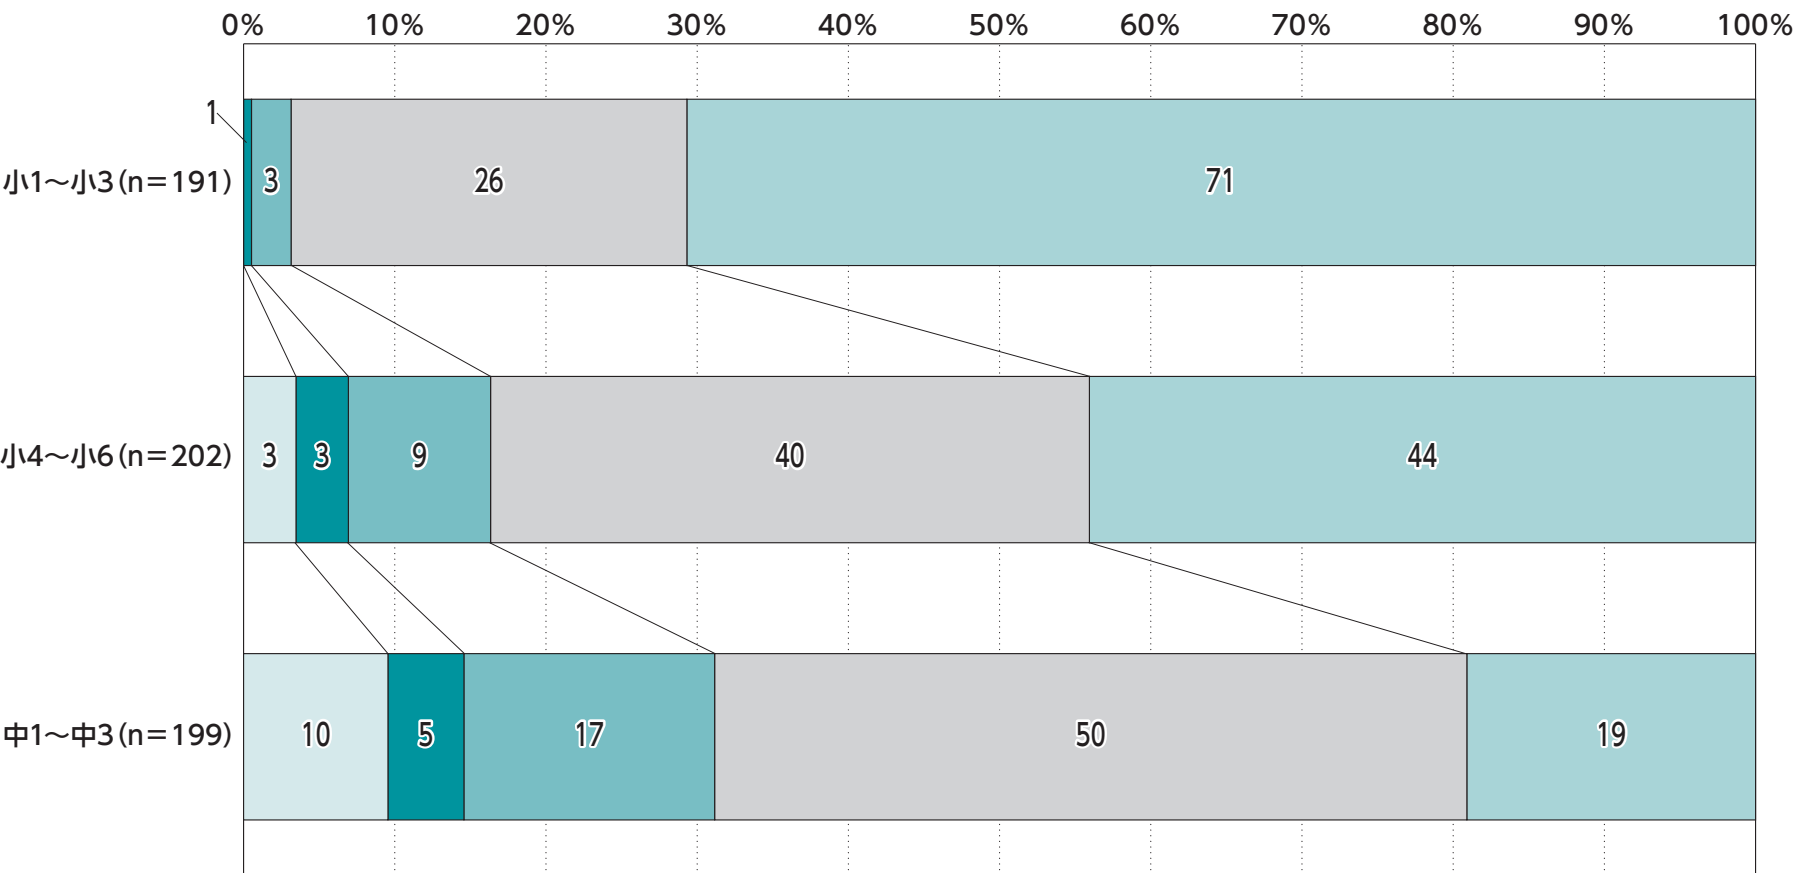

毎日2時間より多い 毎日1時間くらい 毎日30分くらい 1日1回より少ない していない

注：小中学生自身が回答。

出典：小中学生ICT利用調査2022(訪問留置)