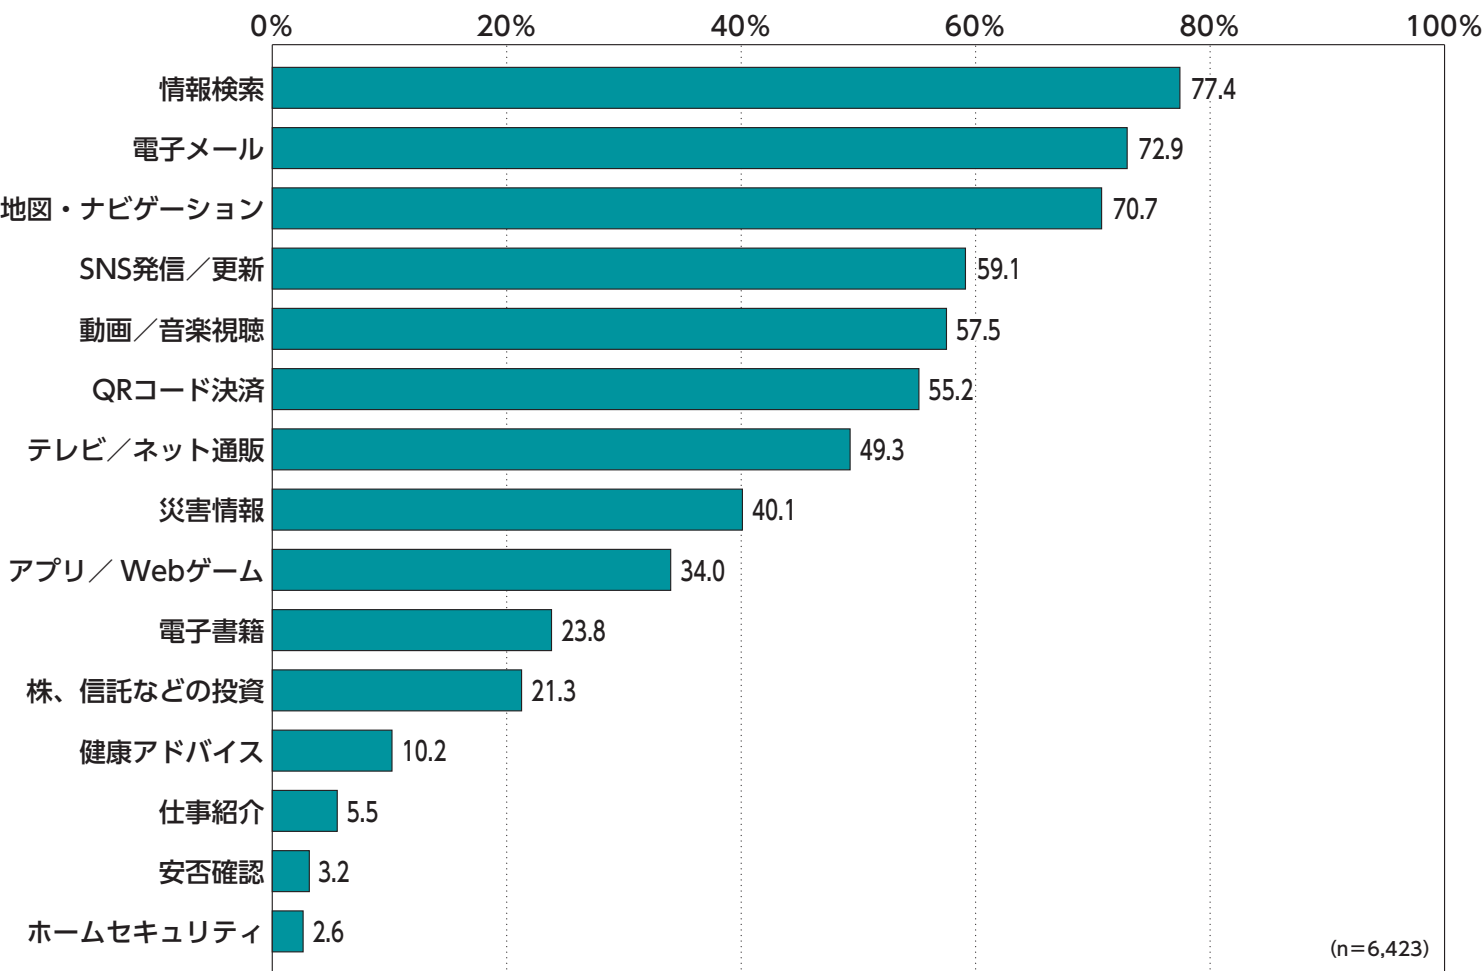

■ 利用率(利用している)

(n=6,423)

注1：携帯電話所有者が回答。

注2：「ホームセキュリティ」は、外出時などに自宅の家電のスイッチや鍵の開け閉めなどを確認できるサービス。

出典：2023年一般向けモバイル動向調査