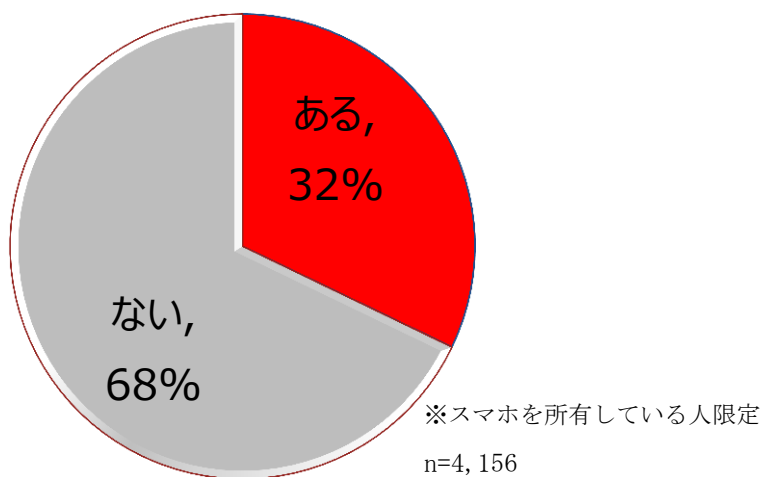

あなたのスマホに防災アプリ入っていますか

～驚きの結果！最もインストールしていたのはシニア層～

株式会社NTTドコモ モバイル社会研究所

目次

- 調査結果 : ①スマホに防災アプリをインストールしている割合
②防災アプリのインストール有無と他の事項との関連性
③防災アプリと年代の関係
- 参考情報 : 地域別防災アプリのインストール状況
- ピックアップ : NHKニュース・防災アプリ

■ 調査結果

1-1 防災アプリをインストールしている人は3人に1人

スマートフォンの普及が進む中、スマホの特徴の一つであるプッシュ通知を生かし、いち早く情報を得る、これもスマホの機能が生かせる効力ではないだろうか。

我々はどのくらいの人が自身のスマホに防災に関わるアプリをインストールしているか、2017年3月20歳から79歳に全国調査を実施し、インストール状況とその背景を探った。まず、インストールしている人は3人に1人であった。

図1 防災アプリをインストールしている人の割合

ではどのようなアプリを入れているかは、1位：Yahoo!防災速報 27%、2位：NHKニュース防災 7%、3位：防災情報 全国避難ガイド 3%、4位：災害用キット 3%、5位：各自治体が提供している防災アプリ 1%、その他 1%であった。

2 「防災意識」「年代」「防災行政への満足度」「避難経験」がインストールと関係

防災アプリをインストールしている人の特性はどんな人か。関連を調べると、やはり防災意識が高い人がインストールしている。(図2) 次に関連が強いのは年代であった。通常、スマホアプリの利活用であると若年層が高いが、防災アプリはシニア層が高い。