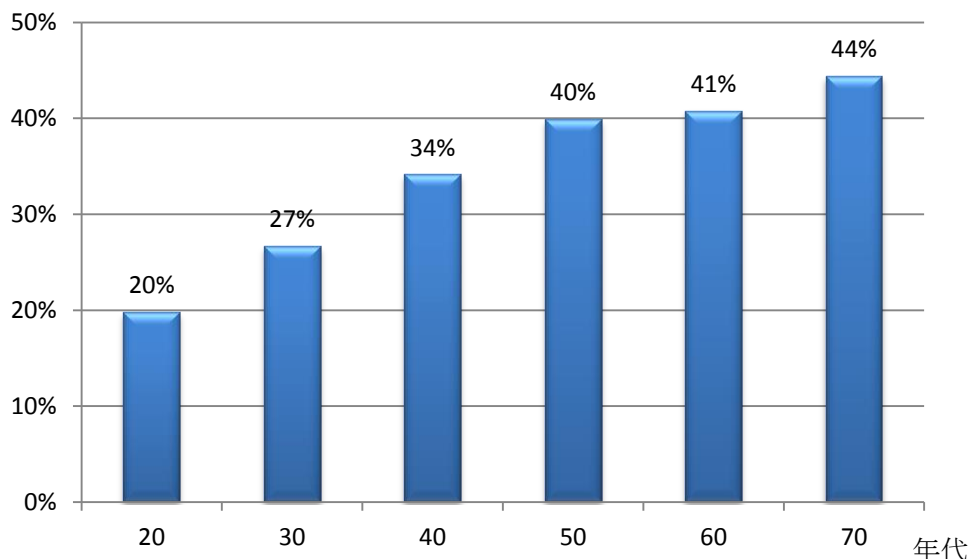

図2 防災アプリインストール有無と他の事項との関連性

※偏相関係数・他の事項の影響を取り除いて防災アプリのインストールと関連を表す指数

3 災害弱者であるシニア層が最も防災アプリをインストールしている

防災弱者と言われるシニアではあるが、防災意識の高さもあり、防災アプリを他年代より利用している結果が明らかになった。ただ、70代はまだまだスマホは普及段階である。今後、スマホの普及が進む中で、防災アプリも合わせて活用いただきたい。

インストール率

図3 防災アプリを一つ以上インストールしていると年代の関係

■調査概要

調査時期 : 2017年3月 調査対象: 全国、20~79歳男女 標本抽出法 : QUOTA SAMPLING
性年代・居住地(全国を19ブロックに区分)で割付6225サンプル回収

■問い合わせ先

詳細なデータ、質問項目など、ご不明な点がございましたら、下記までご連絡ください。

株式会社NTTドコモ モバイル社会研究所 msri-inq-ml@nttdocomo.com 03-5156-1087