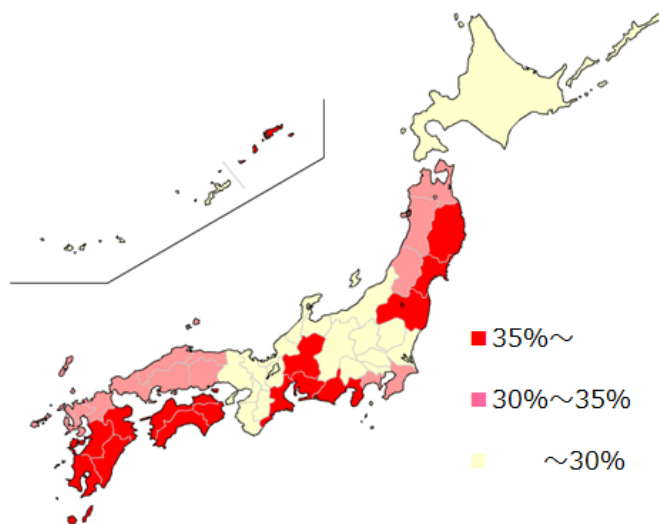

図2 防災アプリインストール有無と他の事項との関連性

※偏相関係数・他の事項の影響を取り除いて防災アプリのインストールと関連を表す指数

3 災害弱者であるシニア層が最も防災アプリをインストールしている

防災弱者と言われるシニアではあるが、防災意識の高さもあり、防災アプリを他年代より利用している結果が明らかになった。ただ、70代はまだまだスマホは普及段階である。今後、スマホの普及が進む中で、防災アプリも合わせて活用いただきたい。

インストール率

図3 防災アプリを一つ以上インストールしていると年代の関係

■調査概要

調査時期 : 2017年3月 調査対象: 全国、20~79歳男女 標本抽出法 : QUOTA SAMPLING
性年代・居住地(全国を19ブロックに区分)で割付6225サンプル回収

■問い合わせ先

詳細なデータ、質問項目など、ご不明な点がございましたら、下記までご連絡ください。

株式会社NTTドコモ モバイル社会研究所 msri-inq-ml@nttdocomo.com 03-5156-1087

■参考データ

エリア別 防災アプリのインストール割合

防災意識の高い地域(東日本大震災・東南海地震想定エリア・熊本地震)と高齢者の割合が高い地域が高い傾向にある。

| 調査単位 | 都道府県 |
|-------|-------------|
| 北海道 | 北海道 |
| 日本海東北 | 青森・秋田・山形 |
| 太平洋東北 | 岩手・宮城・福島 |
| 北関東 | 茨城・栃木・群馬・埼玉 |
| 南関東 | 千葉・神奈川 |
| 東京 | 東京 |
| 甲信 | 山梨・長野 |
| 北陸 | 新潟・富山・石川・福井 |
| 東海 | 愛知・岐阜・静岡・三重 |
| 近畿北中部 | 滋賀・京都・大阪・兵庫 |
| 近畿南部 | 奈良・和歌山 |
| 山陰 | 鳥取・島根 |
| 山陽 | 岡山・広島・山口 |
| 西四国 | 香川・徳島 |
| 東四国 | 愛媛・高知 |
| 北九州 | 福岡・佐賀・長崎 |
| 中九州 | 大分・熊本 |
| 南九州 | 宮崎・鹿児島 |
| 沖縄 | 沖縄 |